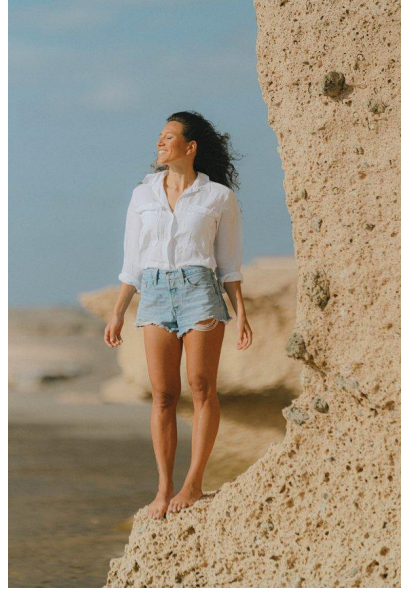

MA  
DI MODELS  
IVI

Greta M.

Dimensione:  
168 cm

Età:  
29 - 35 anni

Lingua madre:  
Tedesco

Paese:  
Italia

Tatuaggi:  
Sì

Colore dei capelli:  
Biondo scuro

Lunghezza dei capelli:  
Petto

Misure corpo:  
92/70/89

Misura delle scarpe:  
38

Taglia del vestito:  
UE 32

🌐 [www.dimodels.it](http://www.dimodels.it)

✉ [info@dimodels.it](mailto:info@dimodels.it)

☎ +39 389 900 5555