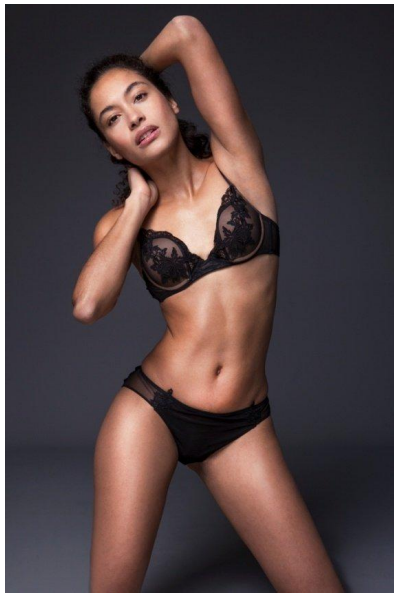

🌐 www.dimodels.it

✉ info@dimodels.it

📞 Karin +39 389 900 5555

📞 Harald +39 340 346 8363

📍 Piazza Fiera 1 | 39100 Bolzano | Italy