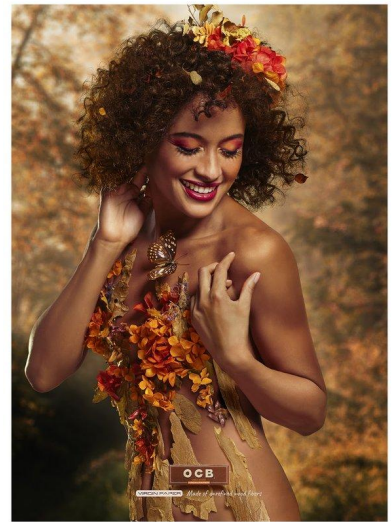

MA  
DI MODELS  
IVI

Genevieve C.

Dimensione:  
170 cm

Età:  
29 - 35  
anni

Lingua  
madre:  
Italiano

Paese:  
UK

Tatuaggi:  
No

Colore  
dei  
capelli:  
Marrone

Colore  
degli  
occhi:  
Marrone

Misure  
corpo:  
81/10/86

🌐 [www.dimodels.it](http://www.dimodels.it)

✉ [info@dimodels.it](mailto:info@dimodels.it)

📞 Karin +39 389 900 5555

📞 Harald +39 340 346 8363

📍 Piazza Fiera 1 | 39100 Bolzano | Italy