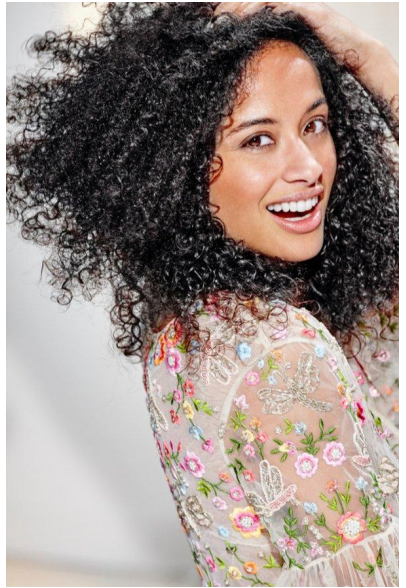

N A  
DI MODELS  
I V I

Genevieve C.

Dimensione:  
170 cm

Età:  
29 - 35 anni

Lingua madre:  
Italiano

Paese:  
UK

Tatuaggi:  
No

Colore dei capelli:  
Marrone

Lunghezza dei capelli:  
Spalla

Misure corpo:  
81/10/86

Misura delle scarpe:  
39

Taglia del vestito:  
UE 32

🌐 [www.dimodels.it](http://www.dimodels.it)

✉ [info@dimodels.it](mailto:info@dimodels.it)

☎ +39 389 900 5555