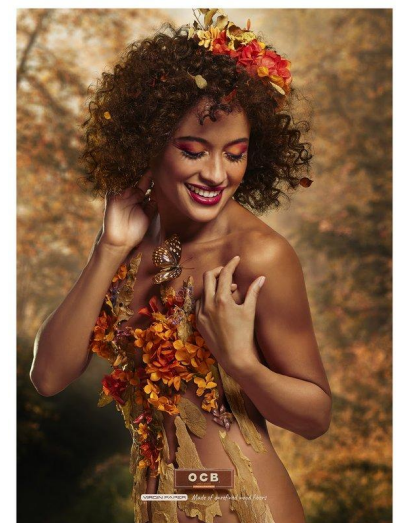

N A  
DI MODELS  
I V I

Genevieve C.

Dimensione:  
170 cm

Età:  
29 - 35 anni

Lingua madre:  
Italiano

Paese:  
UK

Tatuaggi:  
No

Colore dei capelli:  
Marrone

Lunghezza dei capelli:  
Spalla

Misure corpo:  
81/10/86

Misura delle scarpe:  
39

Taglia del vestito:  
UE 32

🌐 [www.dimodels.it](http://www.dimodels.it)

✉ [info@dimodels.it](mailto:info@dimodels.it)

☎ +39 389 900 5555