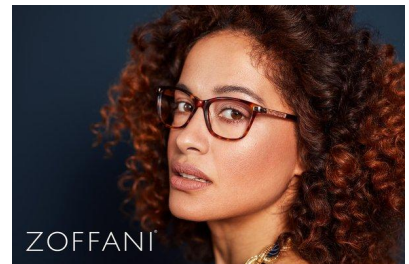

MA  
DI MODELS  
IVI

Genevieve C.

Dimensione:  
170 cm

Età:  
29 - 35  
anni

Lingua  
madre:  
Italiano

Paese:  
UK

Tatuaggi:  
No

Colore  
dei  
capelli:  
Marrone

Colore  
degli  
occhi:  
Marrone

Misure  
corpo:  
81/10/86

🌐 [www.dimodels.it](http://www.dimodels.it)

✉ [info@dimodels.it](mailto:info@dimodels.it)

📞 Karin +39 389 900 5555

📞 Harald +39 340 346 8363

📍 Piazza Fiera 1 | 39100 Bolzano | Italy