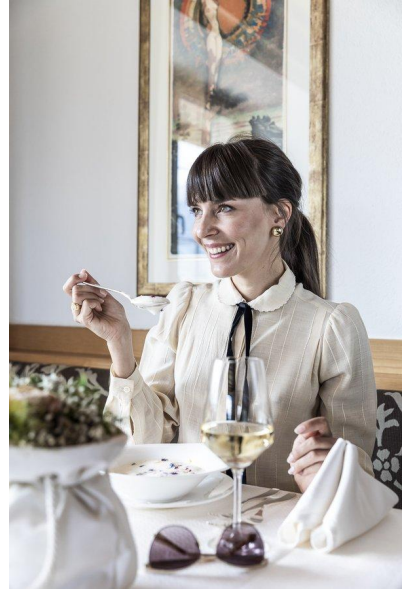

MA
DI MODELS
IVI

Francesca C.

Dimensione:
170 cm

Età:
36 - 45 anni

Lingua madre:
Italiano

Provincia/Stato:
Bolzano

Tatuaggi:
No

Colore dei capelli:
Marrone

Lunghezza dei capelli:
Corto

Misure corpo:
86/60/86

Misura delle scarpe:
36

Taglia del vestito:
UE 32

www.dimodels.it

info@dimodels.it

+39 389 900 5555

Stadtgasse 11 | 39031 Brunico | Italy