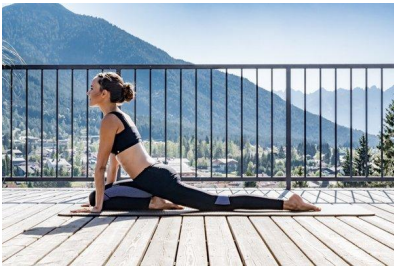

Lunghezza dei capelli:
Corto

Misure corpo:
86/60/86

Misura delle scarpe:
36

Taglia del vestito:
UE 32

www.dimodels.it

info@dimodels.it

+39 389 900 5555

Stadtgasse 11 | 39031 Brunico | Italy