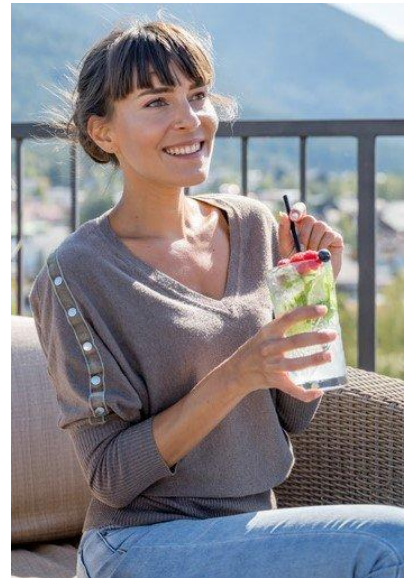

Dimensione:
170 cm

Età:
36 - 45 anni

Lingua madre:
Italiano

Provincia/Stato:
Bolzano

Tatuaggi:
No

Colore dei capelli:
Marrone

Lunghezza dei capelli:
Corto

Misure corpo:
86/60/86

Misura delle scarpe:
36

Taglia del vestito:
UE 32