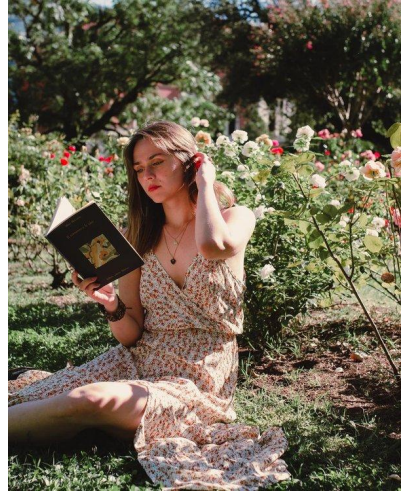

MA
DI MODELS
IVI

Eva S.

Dimensione:
171 cm

Età:
21 - 28 anni

Lingua madre:
Italiano

Provincia/Stato:
Bolzano

Tatuaggi:
Sì

Colore dei capelli:
Marrone

Lunghezza dei capelli:
Spalla

Misure corpo:
79/71/91

Misura delle scarpe:
40

Taglia del vestito:
UE 40

 www.dimodels.it

 info@dimodels.it

 +39 389 900 5555

 Stadtgasse 11 | 39031 Brunico | Italy