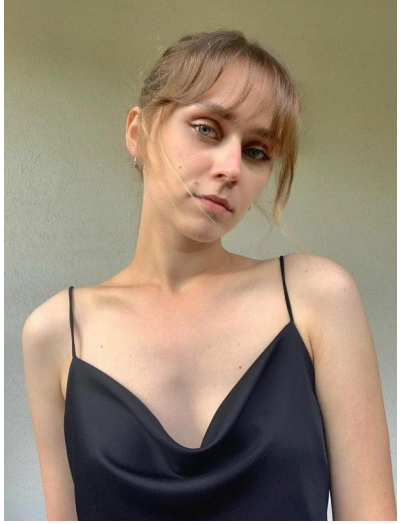

MA
DI MODELS
IVI

Eva S.

Dimensione:
171 cm

Età:
21 - 28
anni

Lingua
madre:
Italiano

Provincia/
Stato:
Bolzano

Tatuaggi:
Sì

Colore
dei
capelli:
Marrone

Colore
degli
occhi:
Blu

Misure
corpo:
79/71/91

🌐 www.dimodels.it

✉ info@dimodels.it

☎ Karin +39 389 900 5555

☎ Harald +39 340 346 8363

📍 Stadtgasse 11 | 39031 Brunico | Italy