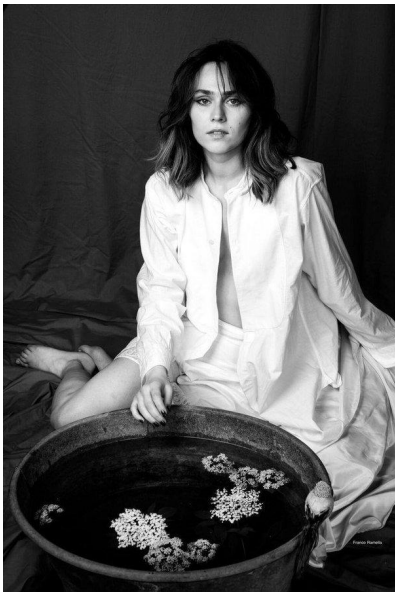

MA
DI MODELS
IVI

Eva S.

Dimensione:
171 cm

Età:
21 - 28 anni

Lingua madre:
Italiano

Provincia/Stato:
Bolzano

Tatuaggi:
Sì

Colore dei capelli:
Marrone

Lunghezza dei capelli:
Spalla

Misure corpo:
79/71/91

Misura delle scarpe:
40

Taglia del vestito:
UE 40

 www.dimodels.it

 info@dimodels.it

 +39 389 900 5555

 Stadtgasse 11 | 39031 Brunico | Italy