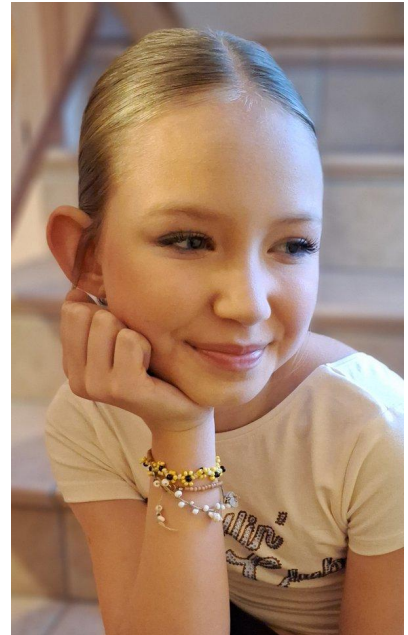

N A
DI MODELS
I V I

Emma H.

Dimensione:
143 cm

Età:
Under 15 (diese
englische
Definition ist auf
ITA bekannt)
anni

Lingua madre:
Tedesco

Provincia/Stato:
Bolzano

Tatuaggi:
No

Colore dei capelli:
Biondo scuro

Lunghezza dei
capelli:
Lunghi

Misure corpo:
66/54/66

Misura delle
scarpe:
37

Taglia del vestito:
bambino 134

🌐 www.dimodels.it

✉ info@dimodels.it

☎ +39 389 900 5555

📍 Stadtgasse 11 | 39031 Brunico | Italy