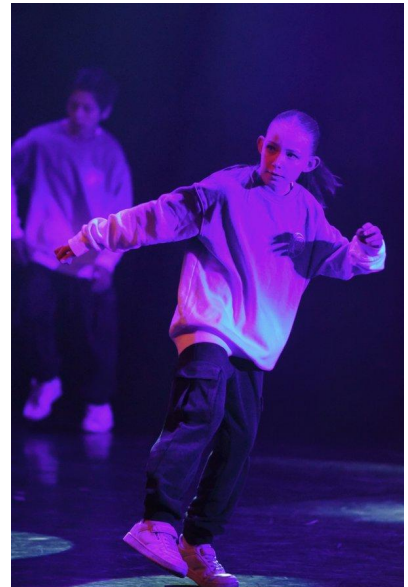

Dimensione:
143 cm

Età:
Under 15 (diese
englische
Definition ist auf
ITA bekannt)
anni

Lingua madre:
Tedesco

Provincia/Stato:
Bolzano

Tatuaggi:
No

Colore dei capelli:
Biondo scuro

Lunghezza dei
capelli:
Lunghi

Misure corpo:
66/54/66

Misura delle
scarpe:
37

Taglia del vestito:
bambino 134