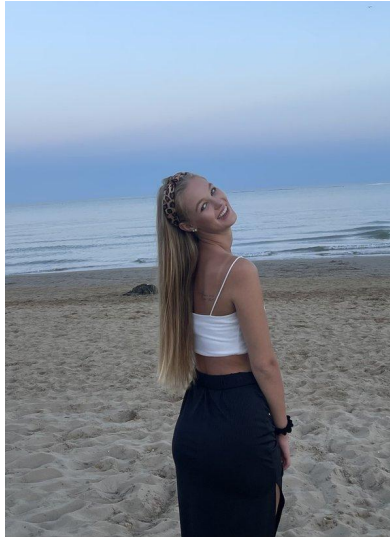

MA  
DI MODELS  
IVI

Emely K.

Dimensione:  
170 cm

Età:  
21 - 28  
anni

Lingua  
madre:  
Tedesco

Provincia/  
Stato:  
Bolzano

Tatuaggi:  
Sì

Colore  
dei  
capelli:  
Biondo

Colore  
degli  
occhi:  
Blu  
Verde

Misure  
corpo:  
78/66/86

🌐 [www.dimodels.it](http://www.dimodels.it)

✉ [info@dimodels.it](mailto:info@dimodels.it)

☎ Karin +39 389 900 5555

☎ Harald +39 340 346 8363