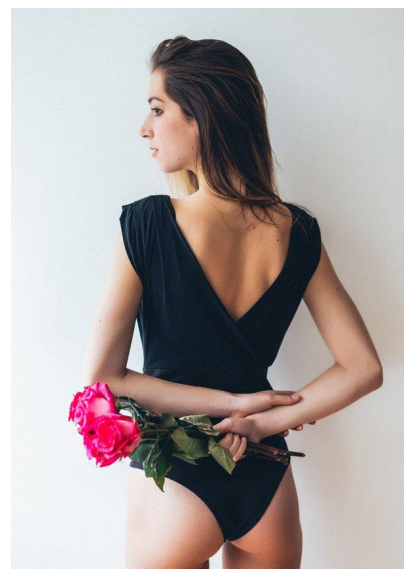

MA
DI MODELS
IVI

Shirin B.

Dimensione:
180 cm

Età:
29 - 35 anni

Lingua madre:
Italiano

Provincia/Stato:
Bolzano

Tatuaggi:
Sì

Colore dei capelli:
Marrone

Lunghezza dei capelli:
Petto

Misure corpo:
89/69/95

Misura delle scarpe:
42

Taglia del vestito:
UE 38

🌐 www.dimodels.it

✉ info@dimodels.it

☎ +39 389 900 5555

📍 Stadtgasse 11 | 39031 Brunico | Italy