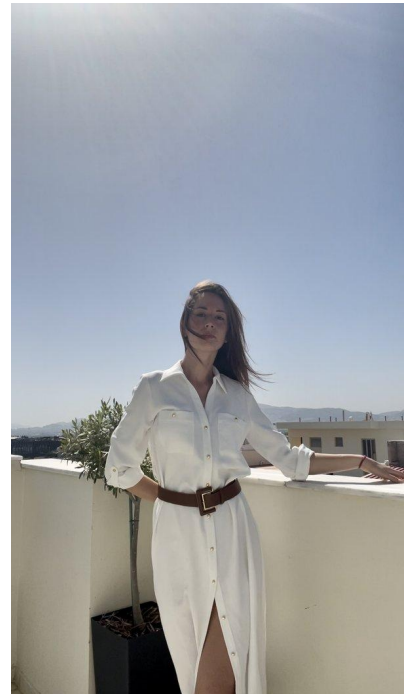

N A
DI MODELS
I V I

Shirin B.

Dimensione:
180 cm

Età:
29 - 35 anni

Lingua madre:
Italiano

Provincia/Stato:
Bolzano

Tatuaggi:
Sì

Colore dei capelli:
Marrone

Lunghezza dei capelli:
Petto

Misure corpo:
89/69/95

Misura delle scarpe:
42

Taglia del vestito:
UE 38

🌐 www.dimodels.it

✉ info@dimodels.it

☎ +39 389 900 5555

📍 Stadtgasse 11 | 39031 Brunico | Italy