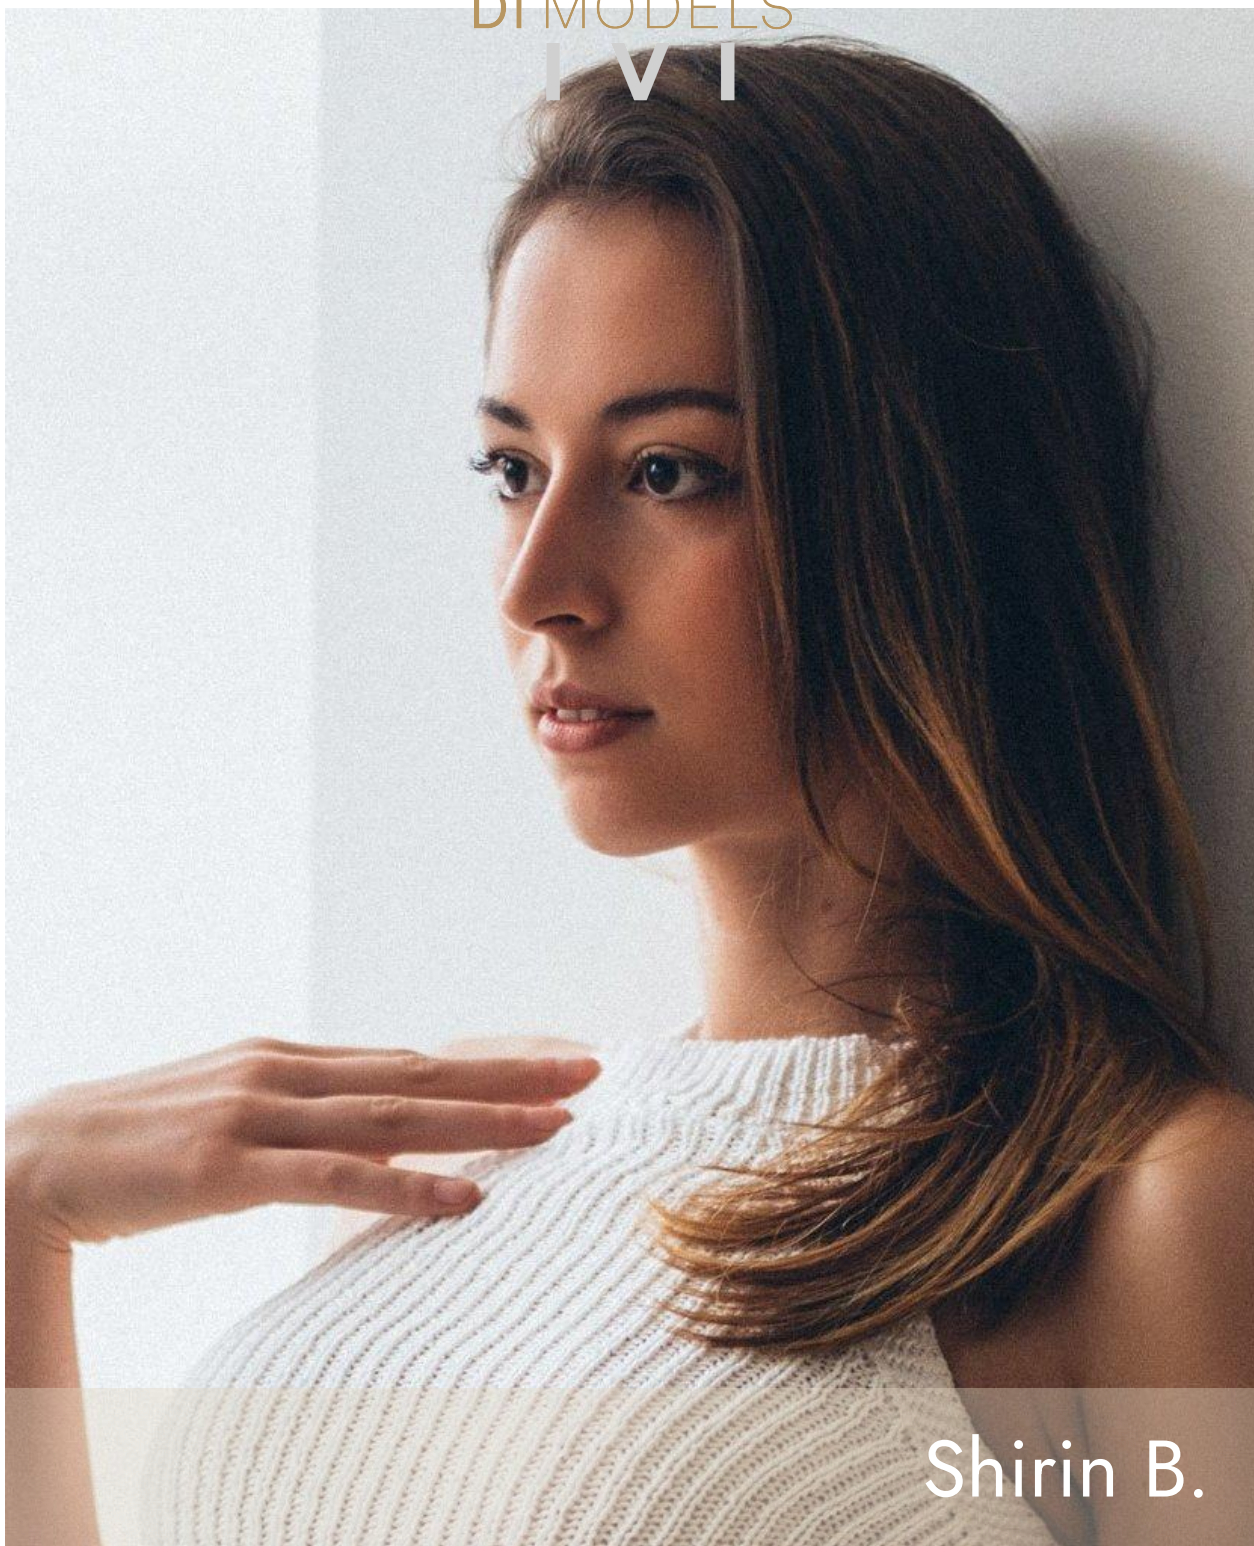

MA
DI MODELS
IVI

Shirin B.

Dimensione:
180 cm

Età:
29 - 35 anni

Lingua madre:
Italiano

Provincia/Stato:
Bolzano

Tatuaggi:
Sì

Colore dei capelli:
Marrone