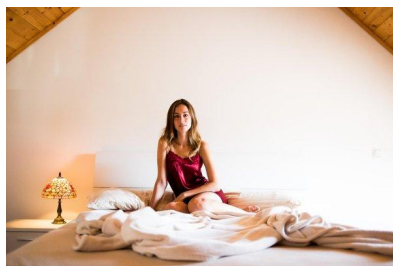

Dimensione:
180 cm

Età:
29 - 35 anni

Lingua madre:
Italiano

Provincia/Stato:
Bolzano

Tatuaggi:
Sì

Colore dei capelli:
Marrone

Lunghezza dei capelli:
Petto

Misure corpo:
89/69/95

Misura delle scarpe:
42

Taglia del vestito:
UE 38