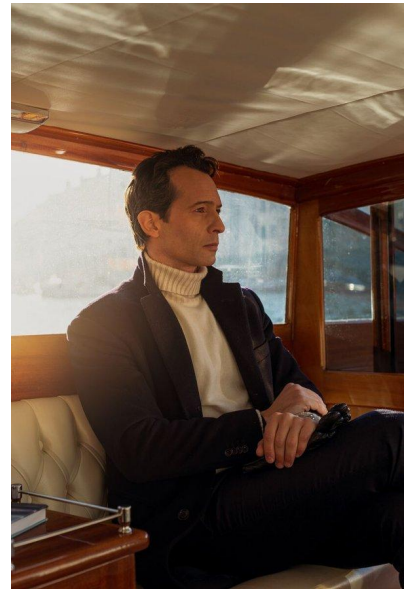

Dimensione:
185 cm

Età:
36 - 45 anni

Lingua madre:
Italiano

Provincia/Stato:
Treviso

Tatuaggi:
Sì

Colore dei capelli:
Nero

Lunghezza dei capelli:
Corto

Misure corpo:
99/83/97

Misura delle scarpe:
42

Taglia del vestito:
UE 48