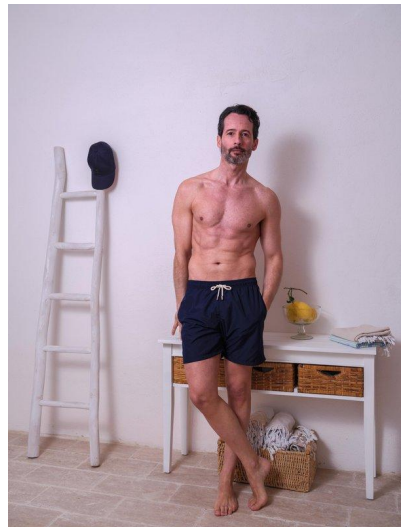

MA  
DI MODELS  
IVI

Davide M.

Dimensione:  
185 cm

Età:  
36 - 45 anni

Lingua madre:  
Italiano

Provincia/Stato:  
Treviso

Tatuaggi:  
Sì

Colore dei capelli:  
Nero

Lunghezza dei capelli:  
Corto

Misure corpo:  
99/83/97

Misura delle scarpe:  
42

Taglia del vestito:  
UE 48

🌐 [www.dimodels.it](http://www.dimodels.it)

✉ [info@dimodels.it](mailto:info@dimodels.it)

☎ +39 389 900 5555