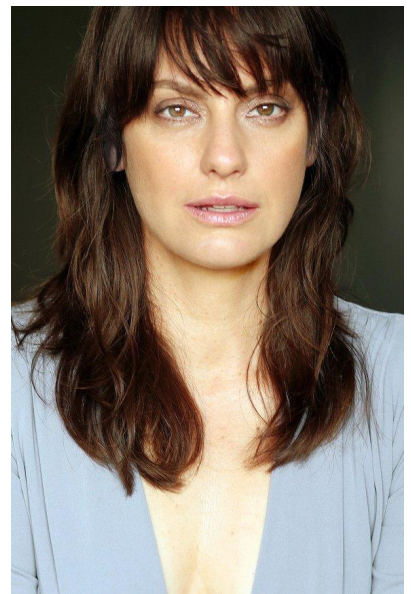

MA
DI MODELS
IVI

Cora B.

Dimensione:
174 cm

Età:
36 - 45 anni

Lingua madre:
Tedesco

Provincia/Stato:
Baden-
Württemberg

Tatuaggi:
No

Colore dei capelli:
Marrone

Lunghezza dei
capelli:
Lunghi

Misure corpo:
86/65/96

Misura delle
scarpe:
39

Taglia del vestito:
UE 38

🌐 www.dimodels.it

✉ info@dimodels.it

☎ +39 389 900 5555

📍 Stadtgasse 11 | 39031 Brunico | Italy