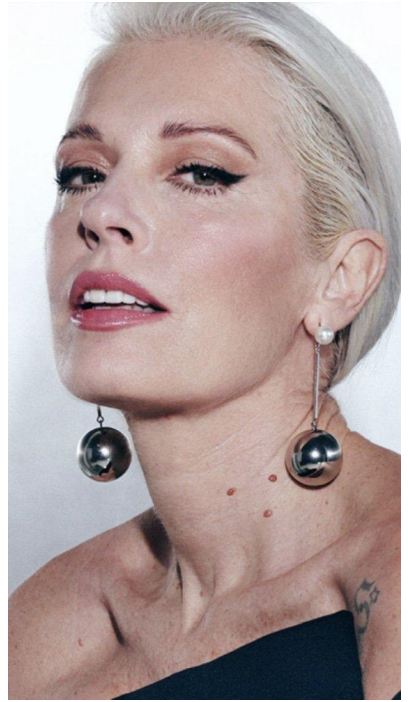

N A
DI MODELS
I V I

Clotilde B.

Dimensione:
180 cm

Età:
46 - 55 anni

Lingua madre:
Italiano

Paese:
Italia

Tatuaggi:
Sì

Colore dei capelli:
Biondo

Lunghezza dei capelli:
Spalla

Misure corpo:
97/78/102

Misura delle scarpe:
40

Taglia del vestito:
UE 44

🌐 www.dimodels.it

✉ info@dimodels.it

☎ +39 389 900 5555

📍 Stadtgasse 11 | 39031 Brunico | Italy