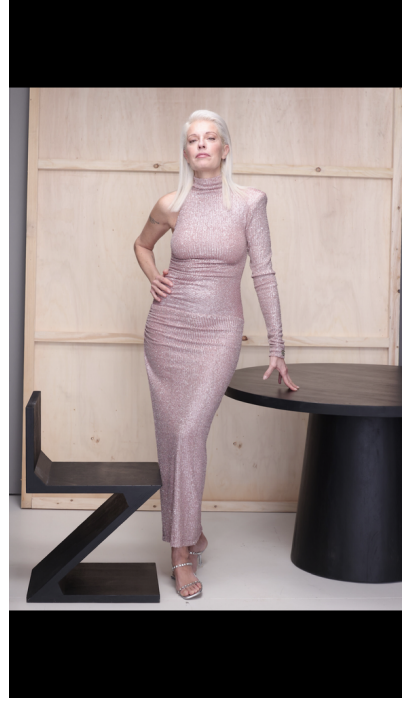

N A
DI MODELS
I V I

Clotilde B.

Dimensione:
180 cm

Età:
46 - 55 anni

Lingua madre:
Italiano

Paese:
Italia

Tatuaggi:
Sì

Colore dei capelli:
Biondo

Lunghezza dei capelli:
Spalla

Misure corpo:
97/78/102

Misura delle scarpe:
40

Taglia del vestito:
UE 44

🌐 www.dimodels.it

✉ info@dimodels.it

☎ +39 389 900 5555

📍 Stadtgasse 11 | 39031 Brunico | Italy