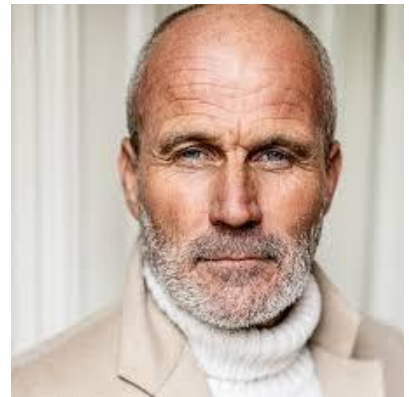

MA  
DI MODELS  
IVI

Claus O.

Dimensione:  
180 cm

Provincia/  
Stato:  
Schleswig  
Holstein

Tatuaggi:  
No

Colore  
dei  
capelli:  
Grigio

Colore  
degli  
occhi:  
Blu

[www.dimodels.it](http://www.dimodels.it)