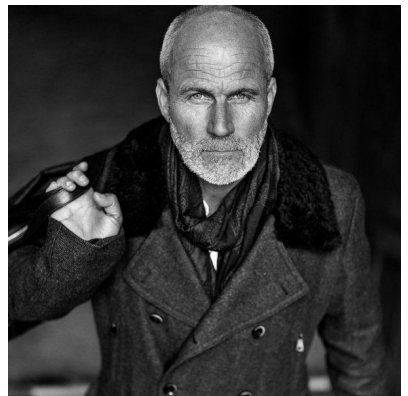

MA  
DI MODELS  
IVI

Claus O.

Dimensione:  
180 cm

Provincia/  
Stato:  
Schleswig  
Holstein

Tatuaggi:  
No

Colore  
dei  
capelli:  
Grigio

Colore  
degli  
occhi:  
Blu

[www.dimodels.it](http://www.dimodels.it)