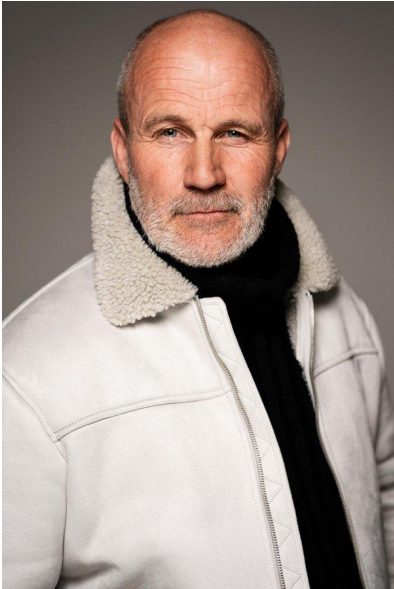

MA  
DI MODELS  
IVI

Claus O.

Dimensione:  
180 cm

Provincia/  
Stato:  
Schleswig  
Holstein

Tatuaggi:  
No

Colore  
dei  
capelli:  
Grigio

Colore  
degli  
occhi:  
Blu

[www.dimodels.it](http://www.dimodels.it)