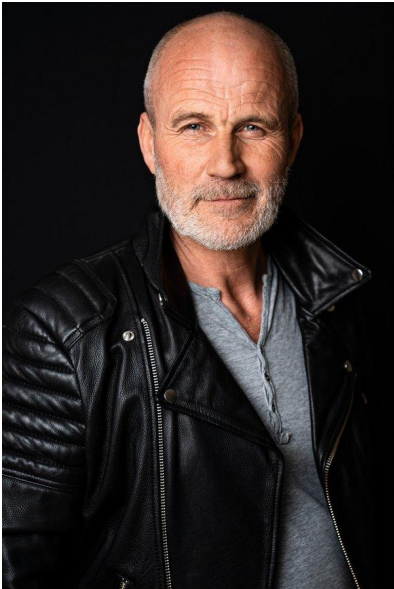

MA  
DI MODELS  
IVI

Claus O.

Dimensione:  
180 cm

Provincia/  
Stato:  
Schleswig  
Holstein

Tatuaggi:  
No

Colore  
dei  
capelli:  
Grigio

Colore  
degli  
occhi:  
Blu

[www.dimodels.it](http://www.dimodels.it)