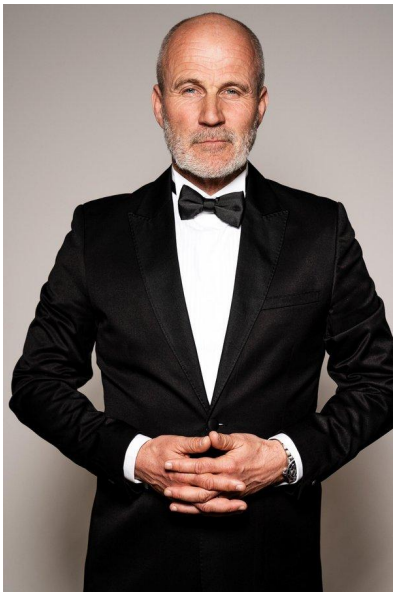

MA  
DI MODELS  
IVI

Claus O.

Dimensione:  
180 cm

Provincia/  
Stato:  
Schleswig  
Holstein

Tatuaggi:  
No

Colore  
dei  
capelli:  
Grigio

Colore  
degli  
occhi:  
Blu

[www.dimodels.it](http://www.dimodels.it)