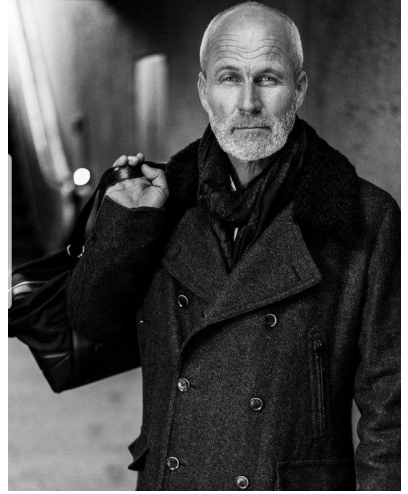

MA  
DI MODELS  
IVI

Claus O.

Dimensione:  
180 cm

Provincia/  
Stato:  
Schleswig  
Holstein

Tatuaggi:  
No

Colore  
dei  
capelli:  
Grigio

Colore  
degli  
occhi:  
Blu

[www.dimodels.it](http://www.dimodels.it)