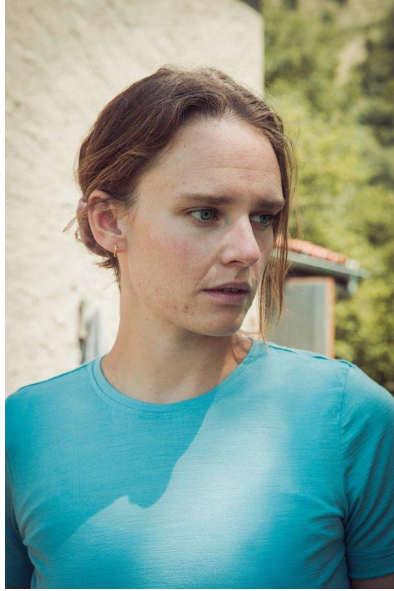

www.dimodels.it

info@dimodels.it

Karin +39 389 900
5555

Harald +39 340 346
8363

Piazza Fiera 1 | 39100 Bolzano | Italy