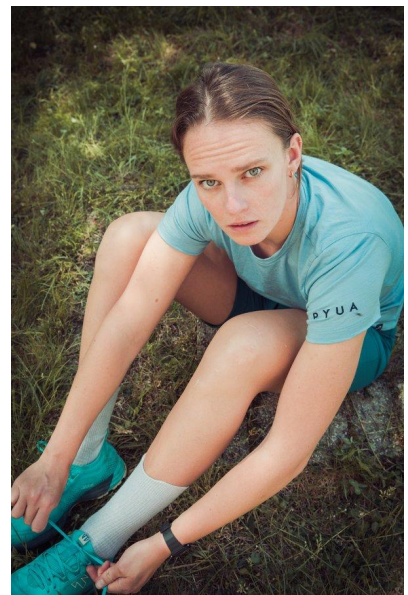

Dimensione:
177 cm

Età:
21 - 28
anni

Lingua
madre:
Tedesco

Provincia/
Stato:
Tirolo
del
nord

Tatuaggi:
No

Colore
dei
capelli:
Biondo
scuro

Colore
degli
occhi:
Verde

Misure
corpo:
84/71/84