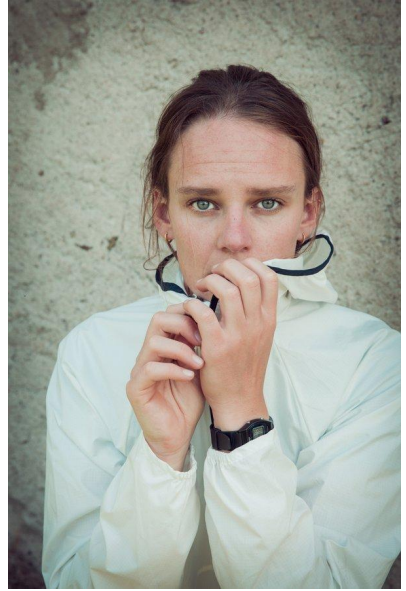

www.dimodels.it

info@dimodels.it

Karin +39 389 900
5555

Harald +39 340 346
8363

Piazza Fiera 1 | 39100 Bolzano | Italy