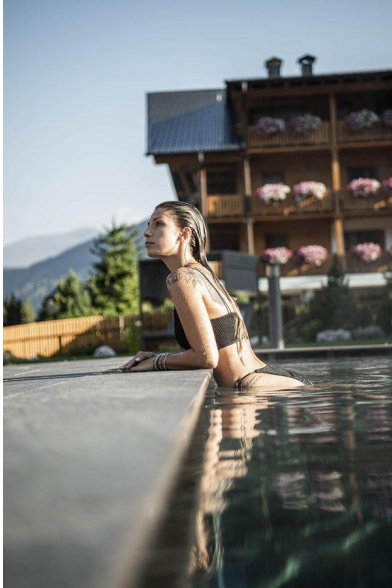

🌐 www.dimodels.it

✉ info@dimodels.it

☎ +39 389 900 5555

📍 Stadtgasse 11 | 39031 Brunico | Italy