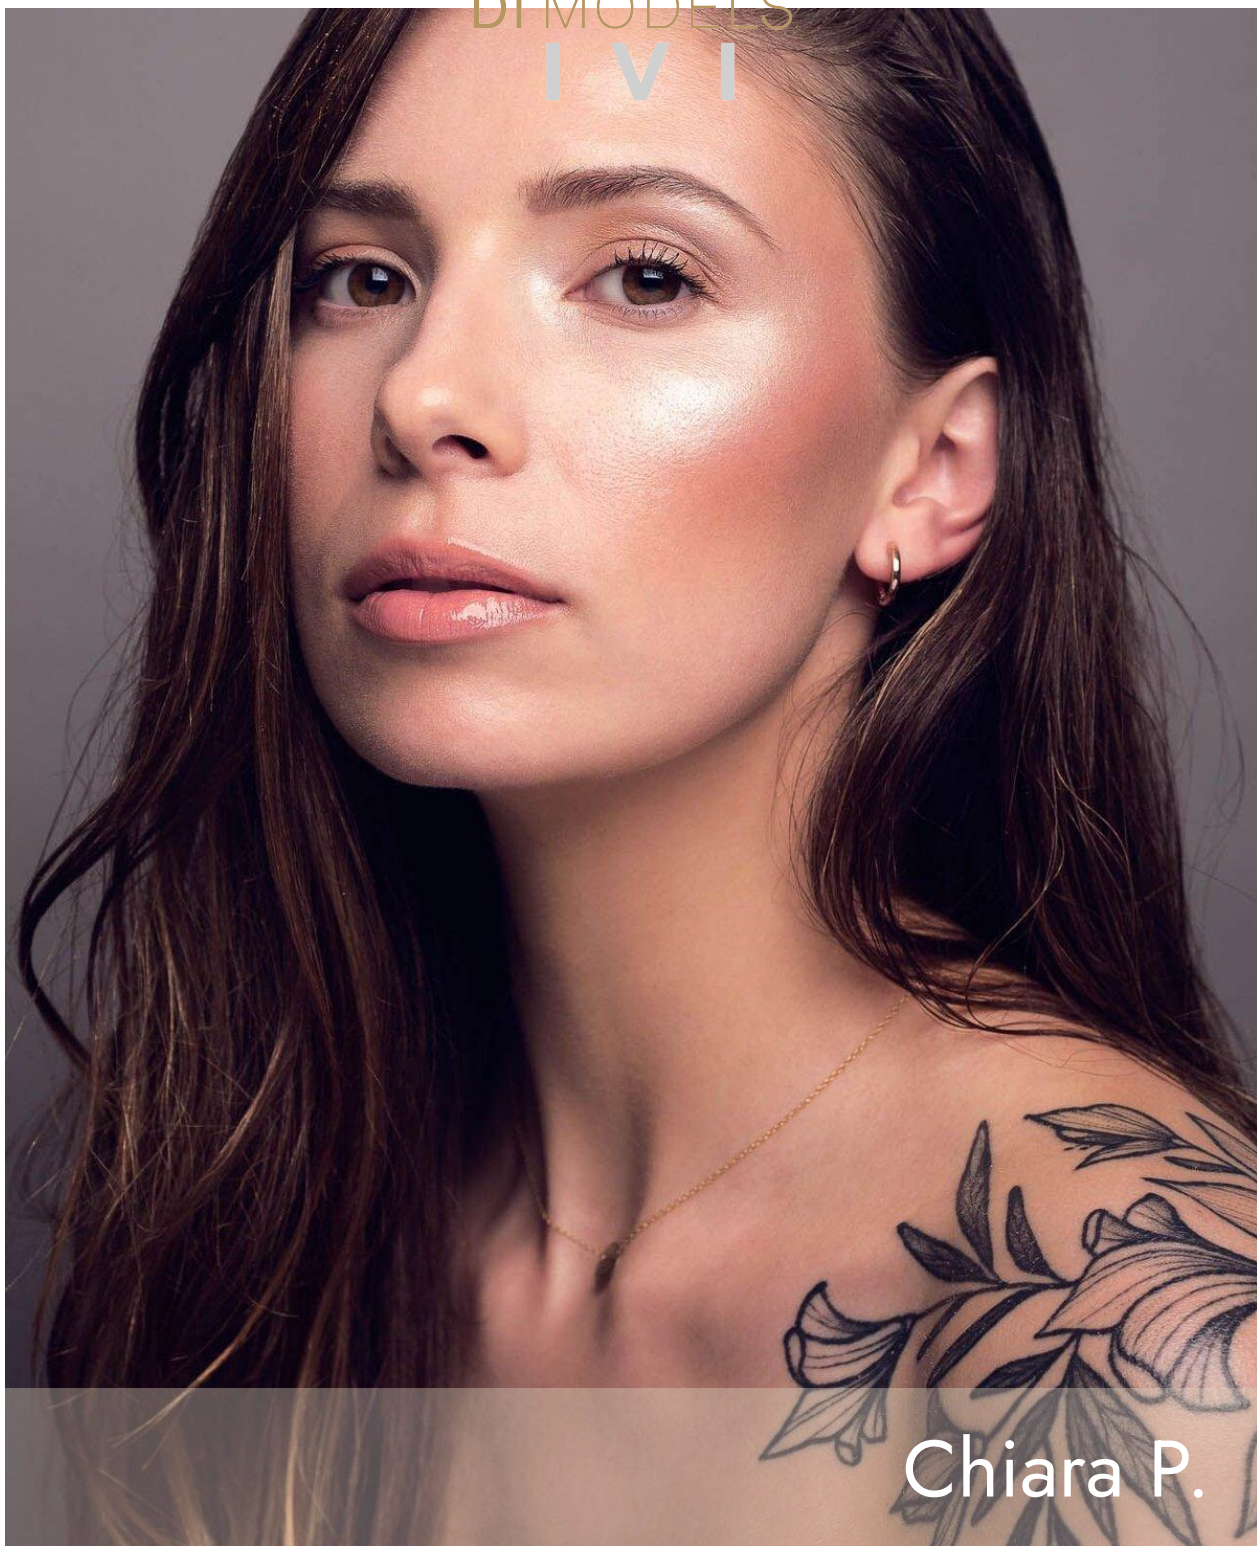

N A  
DI MODELS  
I V I

Chiara P.

Dimensione:  
174 cm

Età:  
29 - 35 anni

Lingua madre:  
Tedesco

Provincia/Stato:  
Tirolo del nord

Tatuaggi:  
Sì

Colore dei capelli:  
Biondo

Lunghezza dei capelli:  
Lunghi

Misure corpo:  
90/70/94

Misura delle scarpe:  
41

Taglia del vestito:  
UE 36

🌐 [www.dimodels.it](http://www.dimodels.it)

✉ [info@dimodels.it](mailto:info@dimodels.it)

☎ +39 389 900 5555