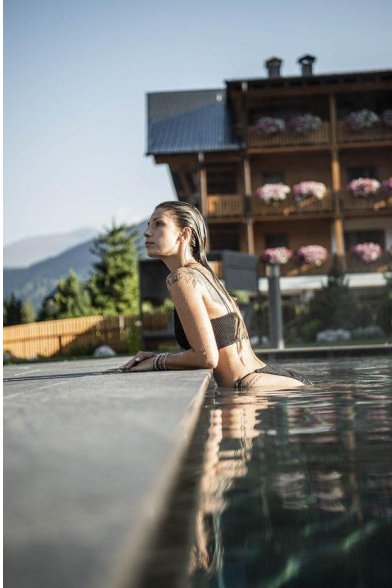

www.dimodels.it

info@dimodels.it

Karin +39 389 900
5555

Harald +39 340 346
8363

Piazza Fiera 1 | 39100 Bolzano | Italy