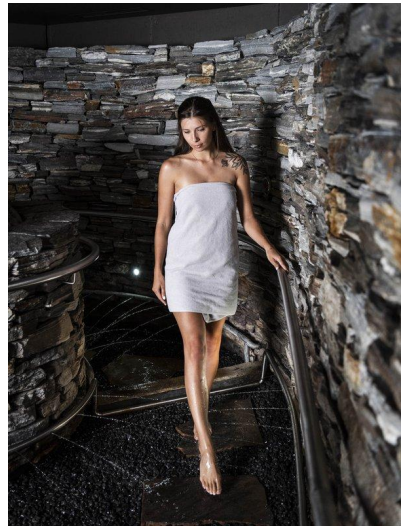

Lunghezza dei capelli:  
Lunghi

Misure corpo:  
90/70/94

Misura delle scarpe:  
41

Taglia del vestito:  
UE 36

🌐 [www.dimodels.it](http://www.dimodels.it)

✉ [info@dimodels.it](mailto:info@dimodels.it)

☎ +39 389 900 5555