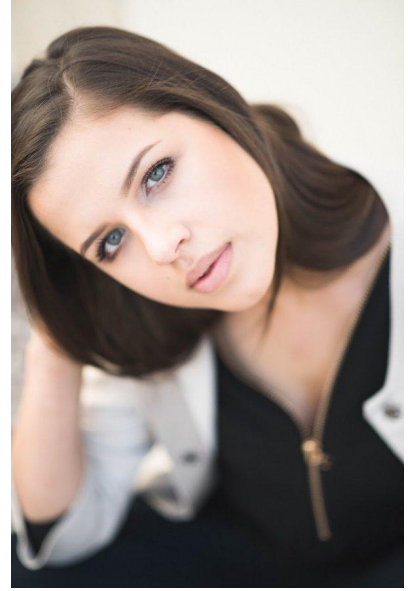

N A
DI MODELS
I V I

Catarina G.

Dimensione:
170 cm

Età:
21 - 28 anni

Lingua madre:
Tedesco

Provincia/Stato:
Burgraviato

Tatuaggi:
No

Colore dei capelli:
Marrone

Lunghezza dei capelli:
Lunghi

Misure corpo:
87/70/94

Misura delle scarpe:
39

Taglia del vestito:
UE 36

🌐 www.dimodels.it

✉ info@dimodels.it

☎ +39 389 900 5555

📍 Stadtgasse 11 | 39031 Brunico | Italy