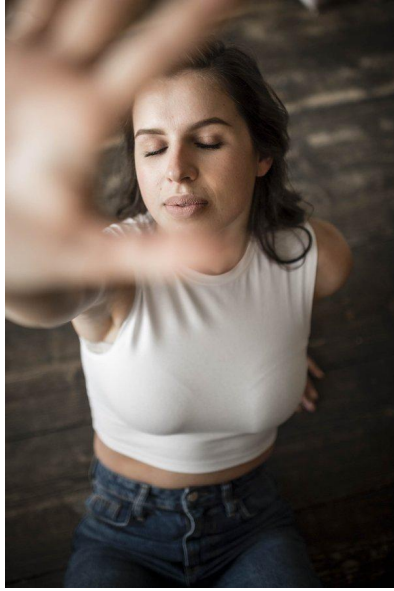

N A
DI MODELS
I V I

Catarina G.

Dimensione:
170 cm

Età:
21 - 28 anni

Lingua madre:
Tedesco

Provincia/Stato:
Burgraviato

Tatuaggi:
No

Colore dei capelli:
Marrone

Lunghezza dei capelli:
Lunghi

Misure corpo:
87/70/94

Misura delle scarpe:
39

Taglia del vestito:
UE 36

🌐 www.dimodels.it

✉ info@dimodels.it

☎ +39 389 900 5555

📍 Stadtgasse 11 | 39031 Brunico | Italy