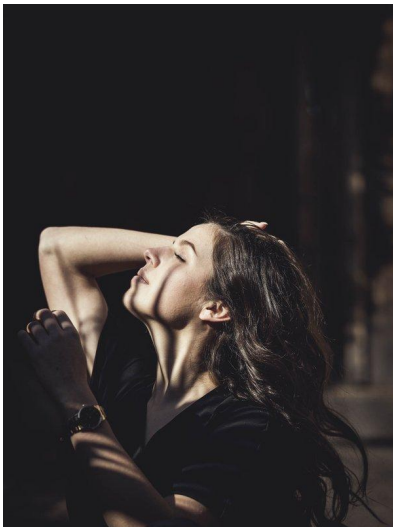

Dimensione:
170 cm

Età:
21 - 28 anni

Lingua madre:
Tedesco

Provincia/Stato:
Burgraviato

Tatuaggi:
No

Colore dei capelli:
Marrone

Lunghezza dei capelli:
Lunghi

Misure corpo:
87/70/94

Misura delle scarpe:
39

Taglia del vestito:
UE 36