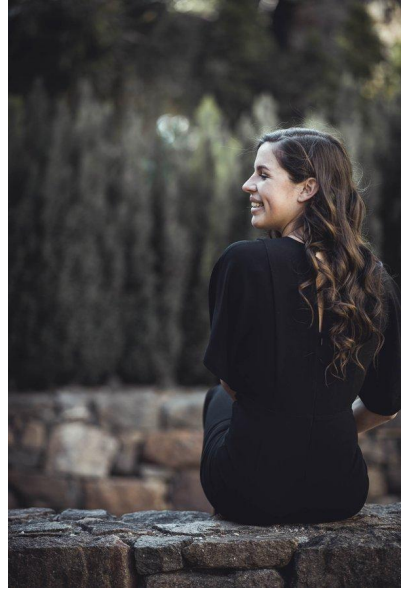

N A
DI MODELS
I V I

Catarina G.

Dimensione:
170 cm

Età:
21 - 28 anni

Lingua madre:
Tedesco

Provincia/Stato:
Burgraviato

Tatuaggi:
No

Colore dei capelli:
Marrone

Lunghezza dei capelli:
Lunghi

Misure corpo:
87/70/94

Misura delle scarpe:
39

Taglia del vestito:
UE 36

🌐 www.dimodels.it

✉ info@dimodels.it

☎ +39 389 900 5555

📍 Stadtgasse 11 | 39031 Brunico | Italy