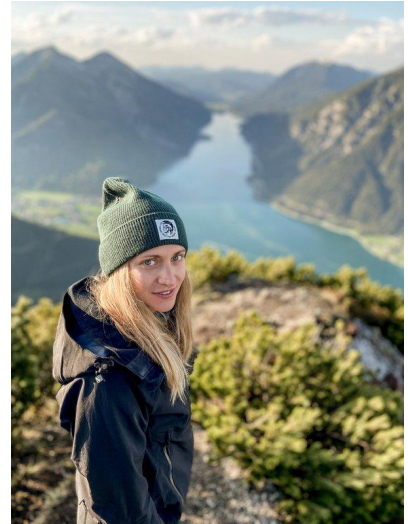

Dimensione:
169 cm

Età:
21 - 28
anni

Lingua
madre:
Tedesco

Provincia/
Stato:
Tirolo
del
nord

Tatuaggi:
Sì

Colore
dei
capelli:
Biondo

Colore
degli
occhi:
Blu

Misure
corpo:
82/70/89