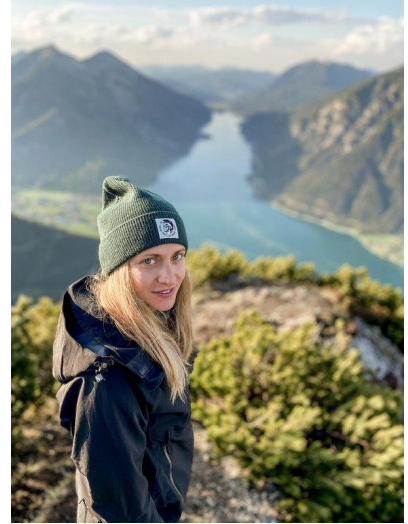

Dimensione:
169 cm

Età:
21 - 28 anni

Lingua madre:
Tedesco

Provincia/Stato:
Tirolo del nord

Tatuaggi:
Sì

Colore dei capelli:
Biondo

Lunghezza dei capelli:
Lunghi

Misure corpo:
82/70/89

Misura delle scarpe:
39

Taglia del vestito:
UE 36