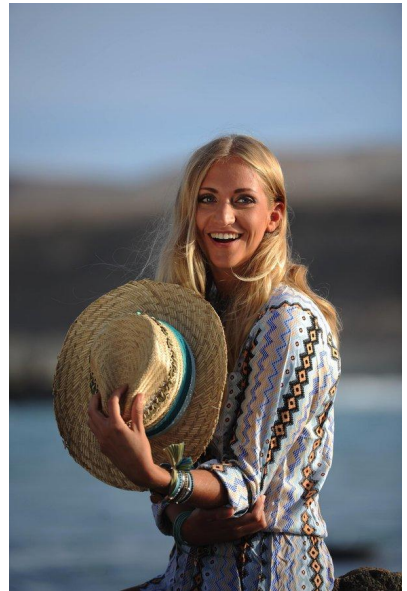

MA
DI MODELS
IVI

Bettina W.

Dimensione:
169 cm

Età:
21 - 28 anni

Lingua madre:
Tedesco

Provincia/Stato:
Tirolo del nord

Tatuaggi:
Sì

Colore dei capelli:
Biondo

Lunghezza dei capelli:
Lunghi

Misure corpo:
82/70/89

Misura delle scarpe:
39

Taglia del vestito:
UE 36

🌐 www.dimodels.it

✉ info@dimodels.it

☎ +39 389 900 5555

📍 Stadtgasse 11 | 39031 Brunico | Italy