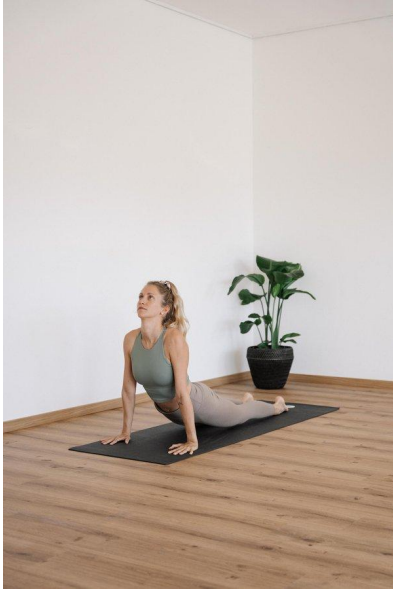

Dimensione:
169 cm

Età:
21 - 28 anni

Lingua madre:
Tedesco

Provincia/Stato:
Tirolo del nord

Tatuaggi:
Sì

Colore dei capelli:
Biondo

Lunghezza dei capelli:
Lunghi

Misure corpo:
82/70/89

Misura delle scarpe:
39

Taglia del vestito:
UE 36