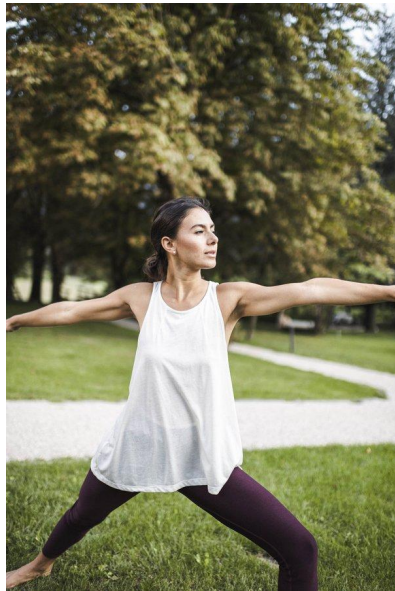

🌐 www.dimodels.it

✉ info@dimodels.it

☎ +39 389 900 5555

📍 Stadtgasse 11 | 39031 Brunico | Italy