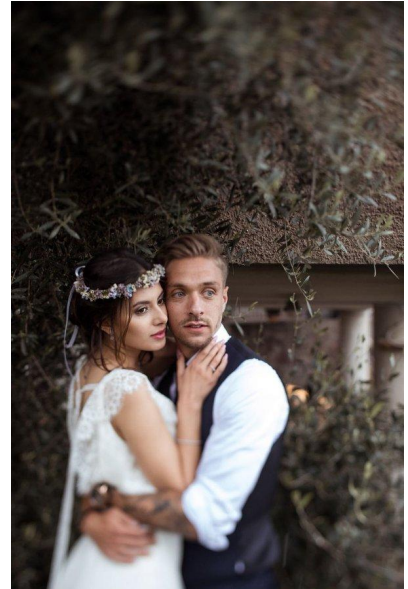

Dimensione:
170 cm

Età:
21 - 28
anni

Lingua
madre:
Tedesco

Provincia/
Stato:
Bolzano

Tatuaggi:
No

Colore
dei
capelli:
Marrone
scuro

Colore
degli
occhi:
Marrone

Misure
corpo:
85/70/92