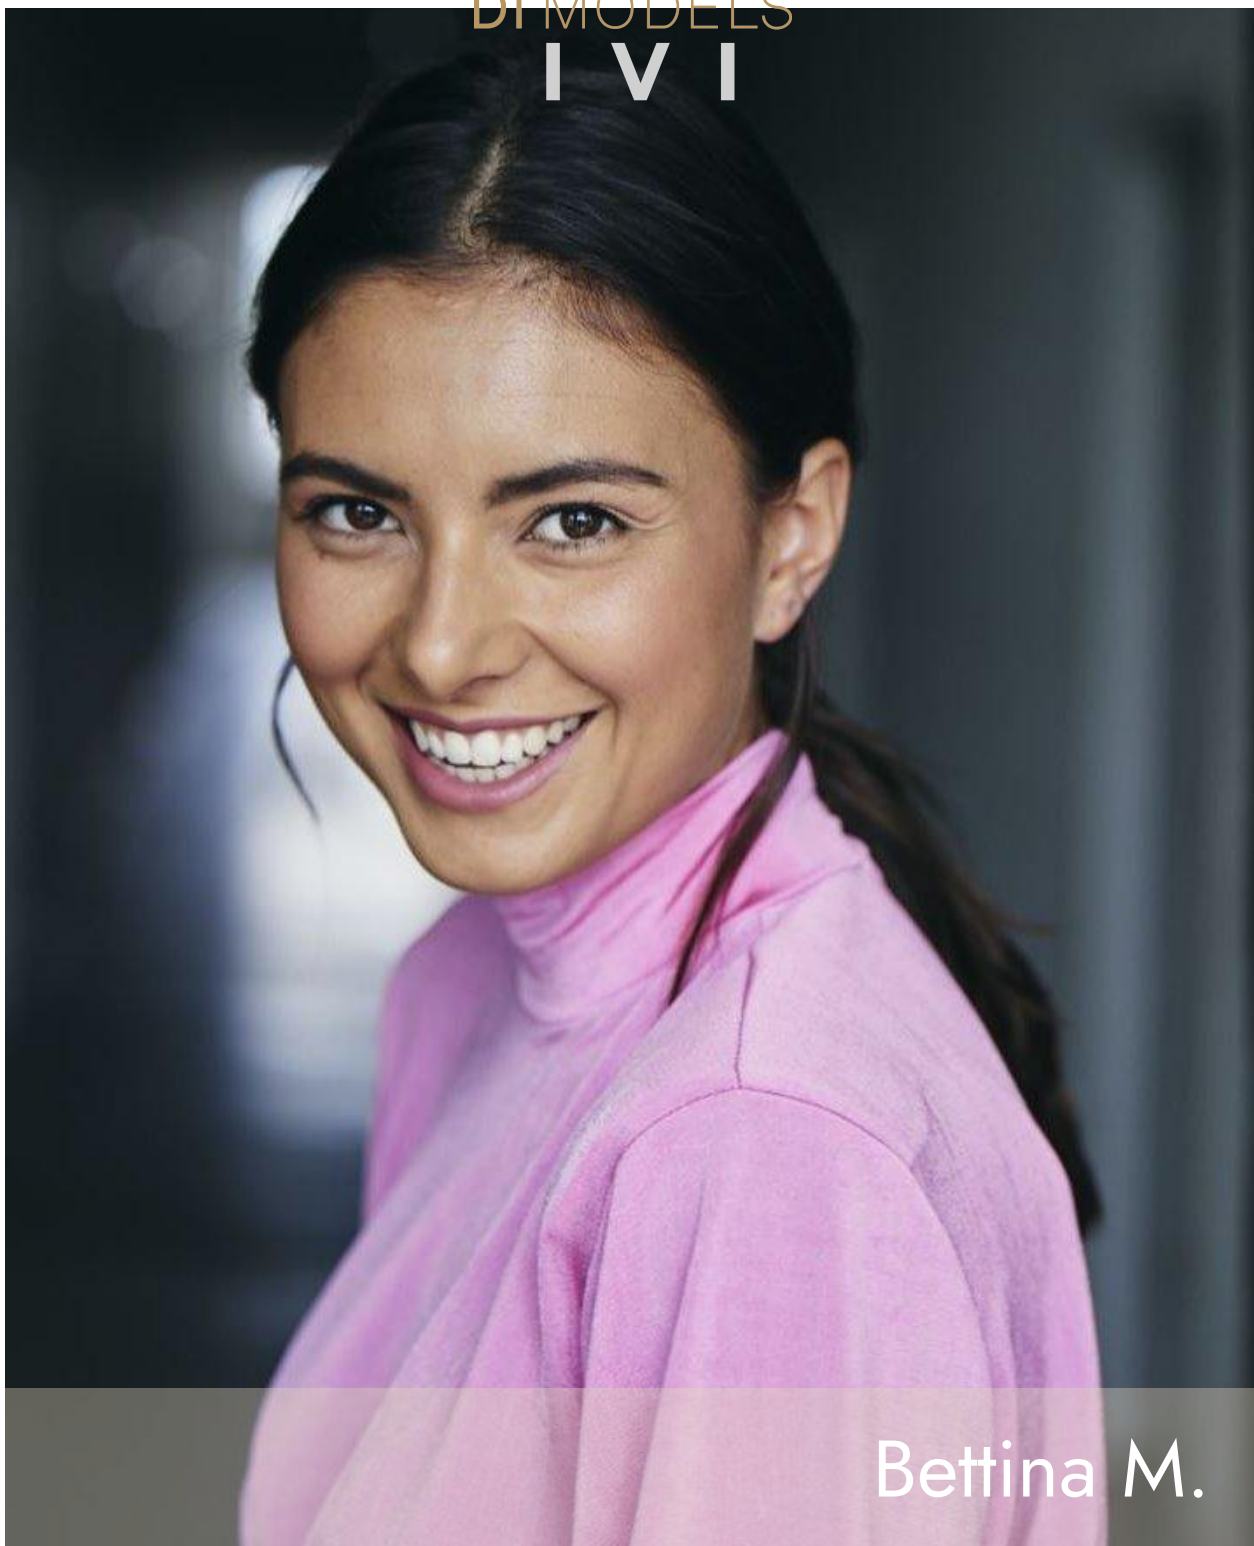

MA  
DI MODELS  
IVI

Bettina M.

Dimensione:  
170 cm

Età:  
21 - 28 anni

Lingua madre:  
Tedesco

Provincia/Stato:  
Bolzano

Tatuaggi:  
No

Colore dei capelli:  
Marrone scuro