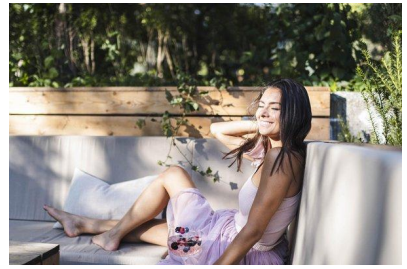

Lunghezza dei capelli:  
Petto

Misure corpo:  
85/70/92

Misura delle scarpe:  
39

Taglia del vestito:  
UE 36

🌐 [www.dimodels.it](http://www.dimodels.it)

✉ [info@dimodels.it](mailto:info@dimodels.it)

☎ +39 389 900 5555