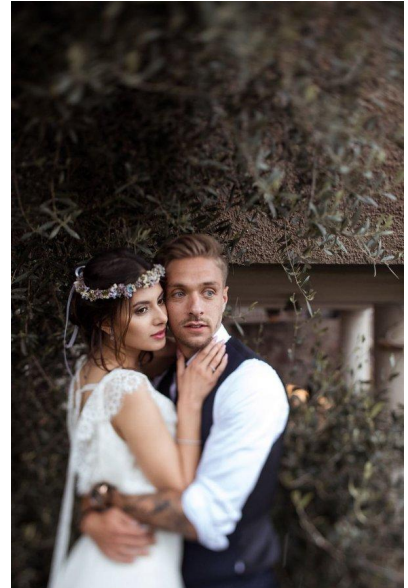

MA  
DI MODELS  
IVI

Bettina M.

Dimensione:  
170 cm

Età:  
21 - 28 anni

Lingua madre:  
Tedesco

Provincia/Stato:  
Bolzano

Tatuaggi:  
No

Colore dei capelli:  
Marrone scuro

Lunghezza dei capelli:  
Petto

Misure corpo:  
85/70/92

Misura delle scarpe:  
39

Taglia del vestito:  
UE 36

🌐 [www.dimodels.it](http://www.dimodels.it)

✉ [info@dimodels.it](mailto:info@dimodels.it)

☎ +39 389 900 5555