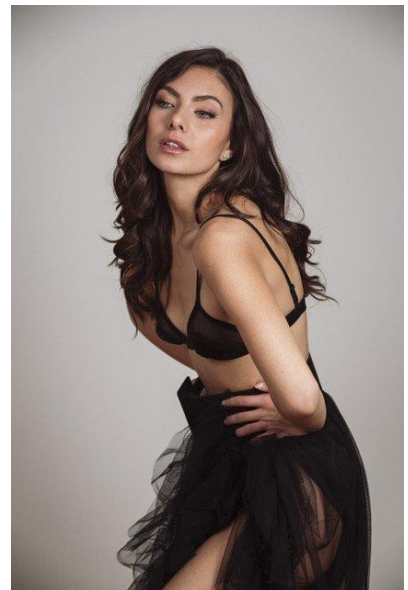

Dimensione:
170 cm

Età:
21 - 28
anni

Lingua
madre:
Tedesco

Provincia/
Stato:
Bolzano

Tatuaggi:
No

Colore
dei
capelli:
Marrone
scuro

Colore
degli
occhi:
Marrone

Misure
corpo:
85/70/92