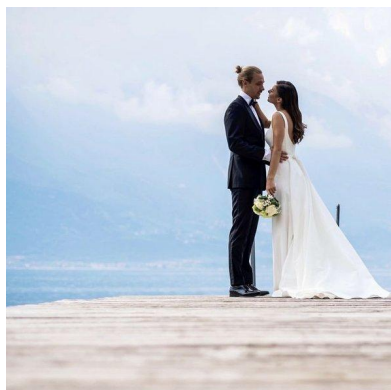

Dimensione:
170 cm

Età:
21 - 28
anni

Lingua
madre:
Tedesco

Provincia/
Stato:
Bolzano

Tatuaggi:
No

Colore
dei
capelli:
Marrone
scuro

Colore
degli
occhi:
Marrone

Misure
corpo:
85/70/92