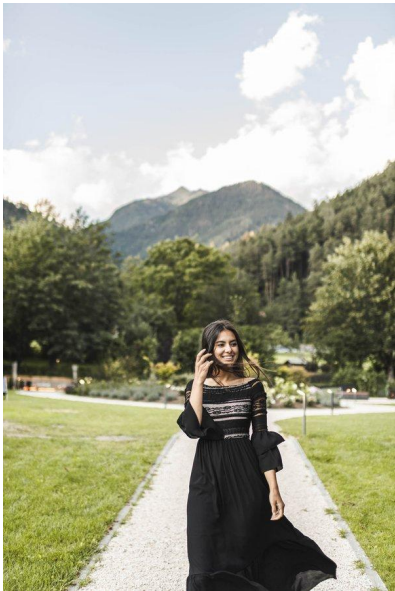

MA  
DI MODELS  
IVI

Bettina M.

Dimensione:  
170 cm

Età:  
21 - 28 anni

Lingua madre:  
Tedesco

Provincia/Stato:  
Bolzano

Tatuaggi:  
No

Colore dei capelli:  
Marrone scuro

Lunghezza dei capelli:  
Petto

Misure corpo:  
85/70/92

Misura delle scarpe:  
39

Taglia del vestito:  
UE 36

🌐 [www.dimodels.it](http://www.dimodels.it)

✉ [info@dimodels.it](mailto:info@dimodels.it)

☎ +39 389 900 5555