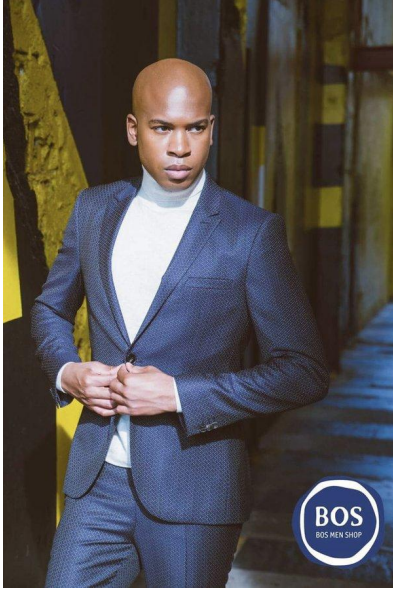

MA
DI MODELS
IVI

Benjamin G.

Dimensione:
183 cm

Età:
29 - 35 anni

Lingua madre:
Dutch and
English

Paese:
Switzerland

Tatuaggi:
No

Colore dei capelli:
Nero

Lunghezza dei
capelli:
Pellato

Misure corpo:
102/81/96

Misura delle
scarpe:
43

Taglia del vestito:
UE 50

🌐 www.dimodels.it

✉ info@dimodels.it

☎ +39 389 900 5555

📍 Stadtgasse 11 | 39031 Brunico | Italy