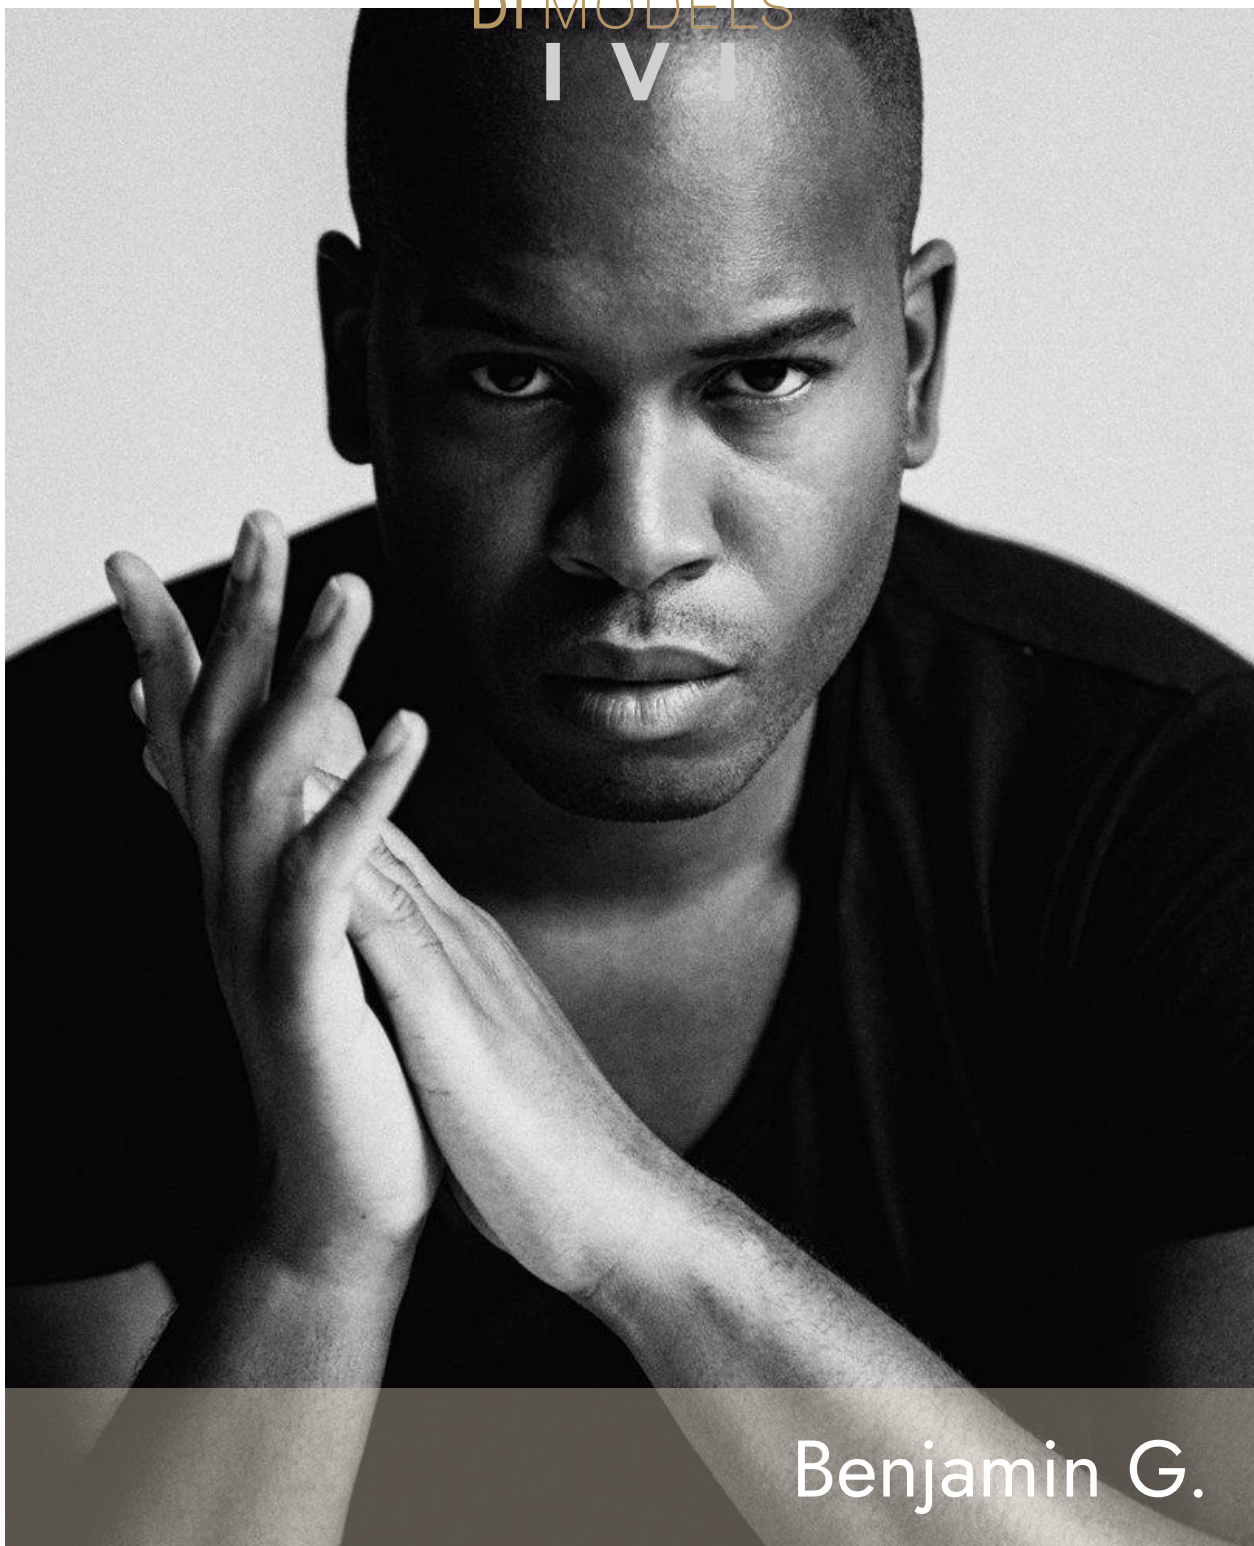

MA
DI MODELS
IVI

Benjamin G.

Dimensione:
183 cm

Età:
29 - 35 anni

Lingua madre:
Dutch and
English

Paese:
Switzerland

Tatuaggi:
No

Colore dei capelli:
Nero

Lunghezza dei
capelli:
Pellato

Misure corpo:
102/81/96

Misura delle
scarpe:
43

Taglia del vestito:
UE 50

🌐 www.dimodels.it

✉ info@dimodels.it

☎ +39 389 900 5555

📍 Stadtgasse 11 | 39031 Brunico | Italy