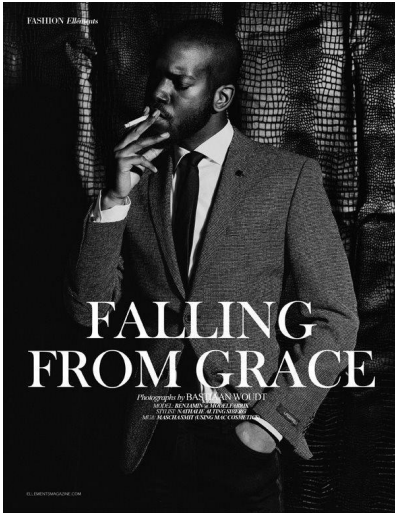

MA
DI MODELS
IVI

Benjamin G.

Dimensione:
183 cm

Età:
29 - 35 anni

Lingua madre:
Dutch and
English

Paese:
Switzerland

Tatuaggi:
No

Colore dei capelli:
Nero

Lunghezza dei
capelli:
Pellato

Misure corpo:
102/81/96

Misura delle
scarpe:
43

Taglia del vestito:
UE 50

🌐 www.dimodels.it

✉ info@dimodels.it

☎ +39 389 900 5555

📍 Stadtgasse 11 | 39031 Brunico | Italy