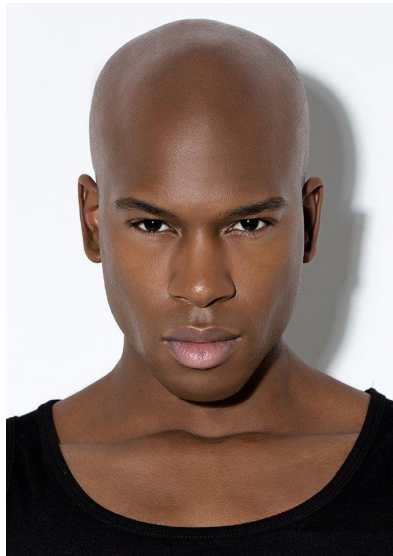

MA
DI MODELS
IVI

Benjamin G.

Dimensione:
183 cm

Età:
29 - 35 anni

Lingua madre:
Dutch and
English

Paese:
Switzerland

Tatuaggi:
No

Colore dei capelli:
Nero

Lunghezza dei
capelli:
Pellato

Misure corpo:
102/81/96

Misura delle
scarpe:
43

Taglia del vestito:
UE 50

🌐 www.dimodels.it

✉ info@dimodels.it

☎ +39 389 900 5555

📍 Stadtgasse 11 | 39031 Brunico | Italy