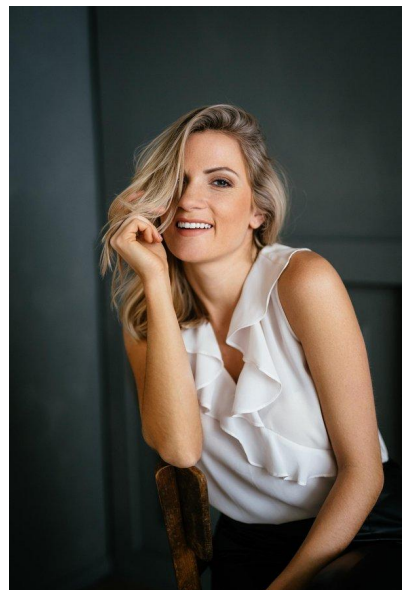

MA
DIMODELS
IVI

Annett L.

Dimensione:
168 cm

Età:
29 - 35 anni

Lingua madre:
Tedesco

Provincia/Stato:
Bavaria

Tatuaggi:
No

Colore dei capelli:
Biondo

Lunghezza dei
capelli:
Spalla

Misure corpo:
87/65/88

Misura delle
scarpe:
37

Taglia del vestito:
UE 36

www.dimodels.it info@dimodels.it

+39 389 900 5555

Stadtgasse 11 | 39031 Brunico | Italy