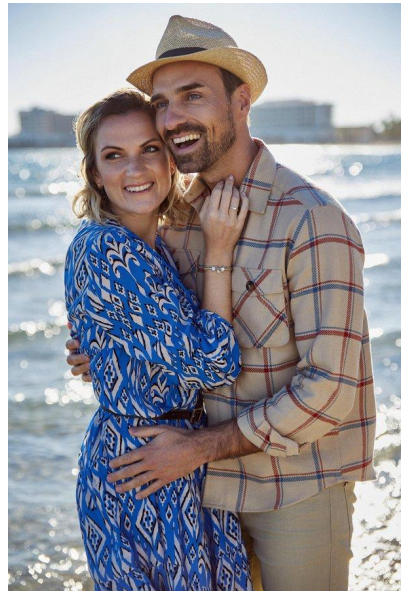

MA
DIMODELS
IVI

Annett L.

Dimensione:
168 cm

Età:
29 - 35 anni

Lingua madre:
Tedesco

Provincia/Stato:
Bavaria

Tatuaggi:
No

Colore dei capelli:
Biondo

Lunghezza dei
capelli:
Spalla

Misure corpo:
87/65/88

Misura delle
scarpe:
37

Taglia del vestito:
UE 36

www.dimodels.it info@dimodels.it

+39 389 900 5555

Stadtgasse 11 | 39031 Brunico | Italy