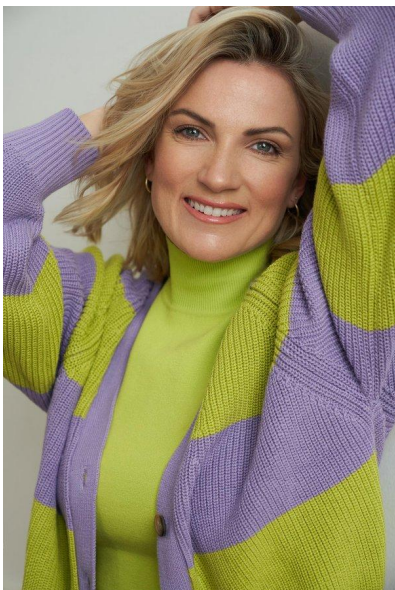

MA
DIMODELS
IVI

Annett L.

Dimensione:
168 cm

Età:
29 - 35 anni

Lingua madre:
Tedesco

Provincia/Stato:
Bavaria

Tatuaggi:
No

Colore dei capelli:
Biondo

Lunghezza dei
capelli:
Spalla

Misure corpo:
87/65/88

Misura delle
scarpe:
37

Taglia del vestito:
UE 36

www.dimodels.it info@dimodels.it

+39 389 900 5555

Stadtgasse 11 | 39031 Brunico | Italy