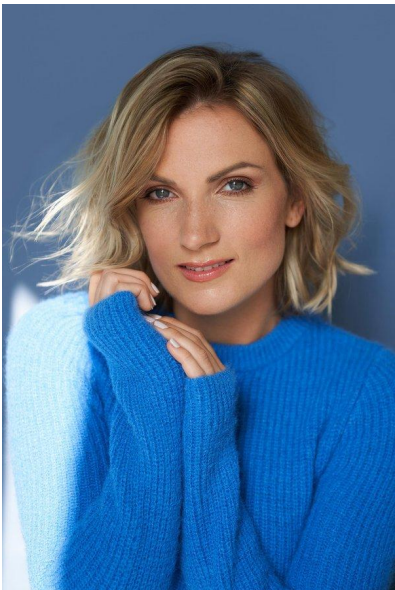

MA
DIMODELS
IVI

Annett L.

Dimensione:
168 cm

Età:
29 - 35 anni

Lingua madre:
Tedesco

Provincia/Stato:
Bavaria

Tatuaggi:
No

Colore dei capelli:
Biondo

Lunghezza dei
capelli:
Spalla

Misure corpo:
87/65/88

Misura delle
scarpe:
37

Taglia del vestito:
UE 36

www.dimodels.it info@dimodels.it

+39 389 900 5555

Stadtgasse 11 | 39031 Brunico | Italy