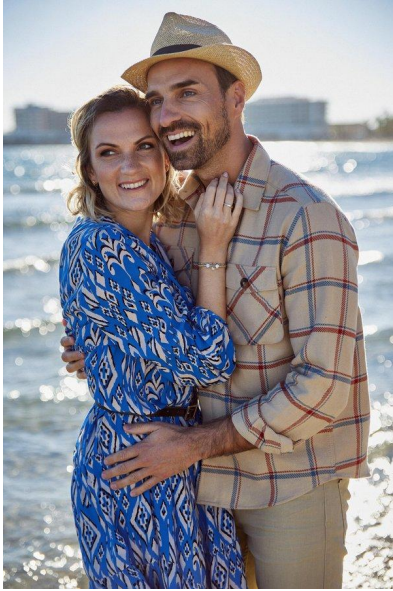

MA
DI MODELS
LIVI

Annett L.

Dimensione:
168 cm

Età:
29 - 35
anni

Lingua
madre:
Tedesco

Provincia/
Stato:
Bavaria

Tatuaggi:
No

Colore
dei
capelli:
Biondo

Colore
degli
occhi:
Blu

Misure
corpo:
87/65/88

 www.dimodels.it

 info@dimodels.it

 Karin +39 389 900
5555

 Harald +39 340 346
8363

 Piazza Fiera 1 | 39100 Bolzano | Italy