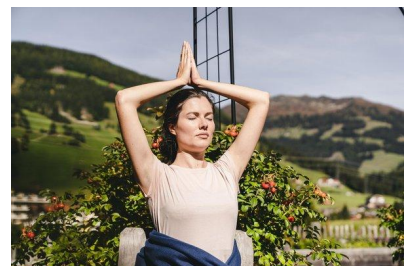

Dimensione:
173 cm

Età:
29 - 35
anni

Lingua
madre:
Tedesco

Provincia/
Stato:
Tirolo
del
nord

Tatuaggi:
No

Colore
dei
capelli:
Marrone

Colore
degli
occhi:
Verde