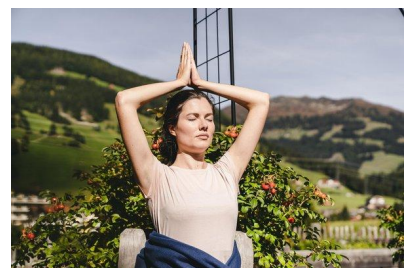

Dimensione:
173 cm

Età:
29 - 35 anni

Lingua madre:
Tedesco

Provincia/Stato:
Tirolo del nord

Tatuaggi:
No

Colore dei capelli:
Marrone

Lunghezza dei capelli:
Petto

Misura delle scarpe:
38

Taglia del vestito:
UE 36