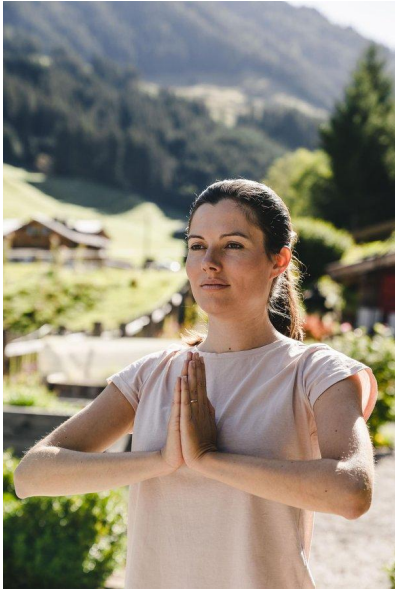

Dimensione:
173 cm

Età:
29 - 35
anni

Lingua
madre:
Tedesco

Provincia/
Stato:
Tirolo
del
nord

Tatuaggi:
No

Colore
dei
capelli:
Marrone

Colore
degli
occhi:
Verde