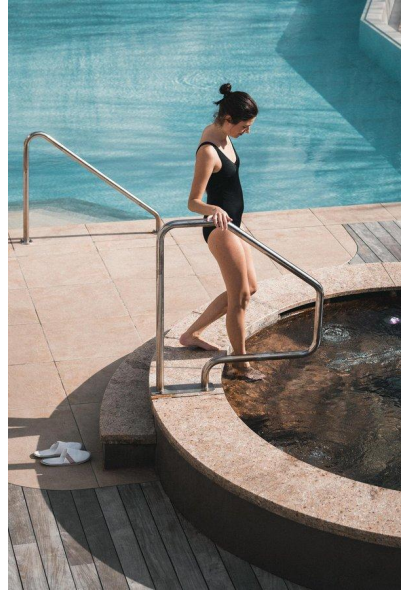

🌐 www.dimodels.it

✉ info@dimodels.it

☎ +39 389 900 5555

📍 Stadtgasse 11 | 39031 Brunico | Italy