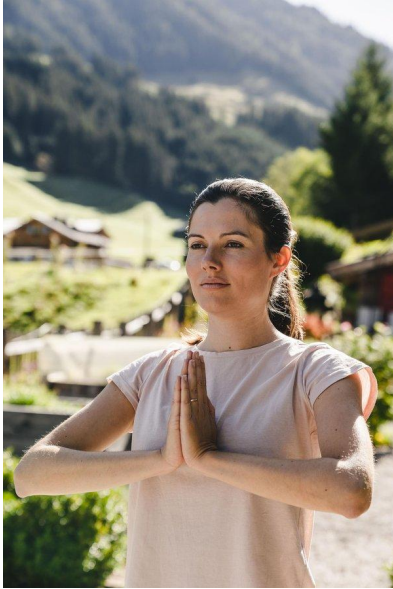

MA
DI MODELS
IVI

Anna P.

Dimensione:
173 cm

Età:
29 - 35 anni

Lingua madre:
Tedesco

Provincia/Stato:
Tirolo del nord

Tatuaggi:
No

Colore dei capelli:
Marrone

Lunghezza dei capelli:
Petto

Misura delle scarpe:
38

Taglia del vestito:
UE 36

🌐 www.dimodels.it

✉ info@dimodels.it

☎ +39 389 900 5555

📍 Stadtgasse 11 | 39031 Brunico | Italy