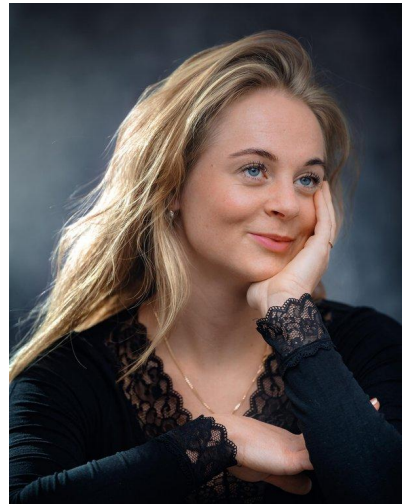

N A
DI MODELS
I V I

Anna Maria O.

Dimensione:
169 cm

Età:
21 - 28 anni

Lingua madre:
Tedesco

Provincia/Stato:
Val pusteria

Tatuaggi:
Sì

Colore dei capelli:
Biondo

Lunghezza dei
capelli:
Petto

Misure corpo:
81/68/88

Misura delle
scarpe:
38

Taglia del vestito:
UE 36

🌐 www.dimodels.it

✉ info@dimodels.it

☎ +39 389 900 5555

📍 Stadtgasse 11 | 39031 Brunico | Italy