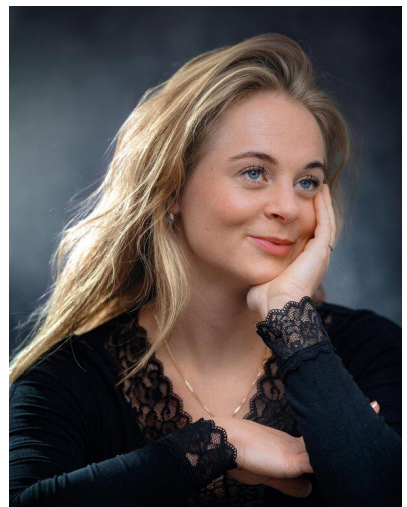

N M
DI MODELS
I V I

Anna Maria O.

Dimensione:
169 cm

Età:
21 - 28
anni

Lingua
madre:
Tedesco

Provincia/
Stato:
Val
pusteria

Tatuaggi:
Sì

Colore
dei
capelli:
Biondo

Colore
degli
occhi:
Blu

Misure
corpo:
81/68/88

 www.dimodels.it

 info@dimodels.it

 Karin +39 389 900
5555

 Harald +39 340 346
8363

 Piazza Fiera 1 | 39100 Bolzano | Italy