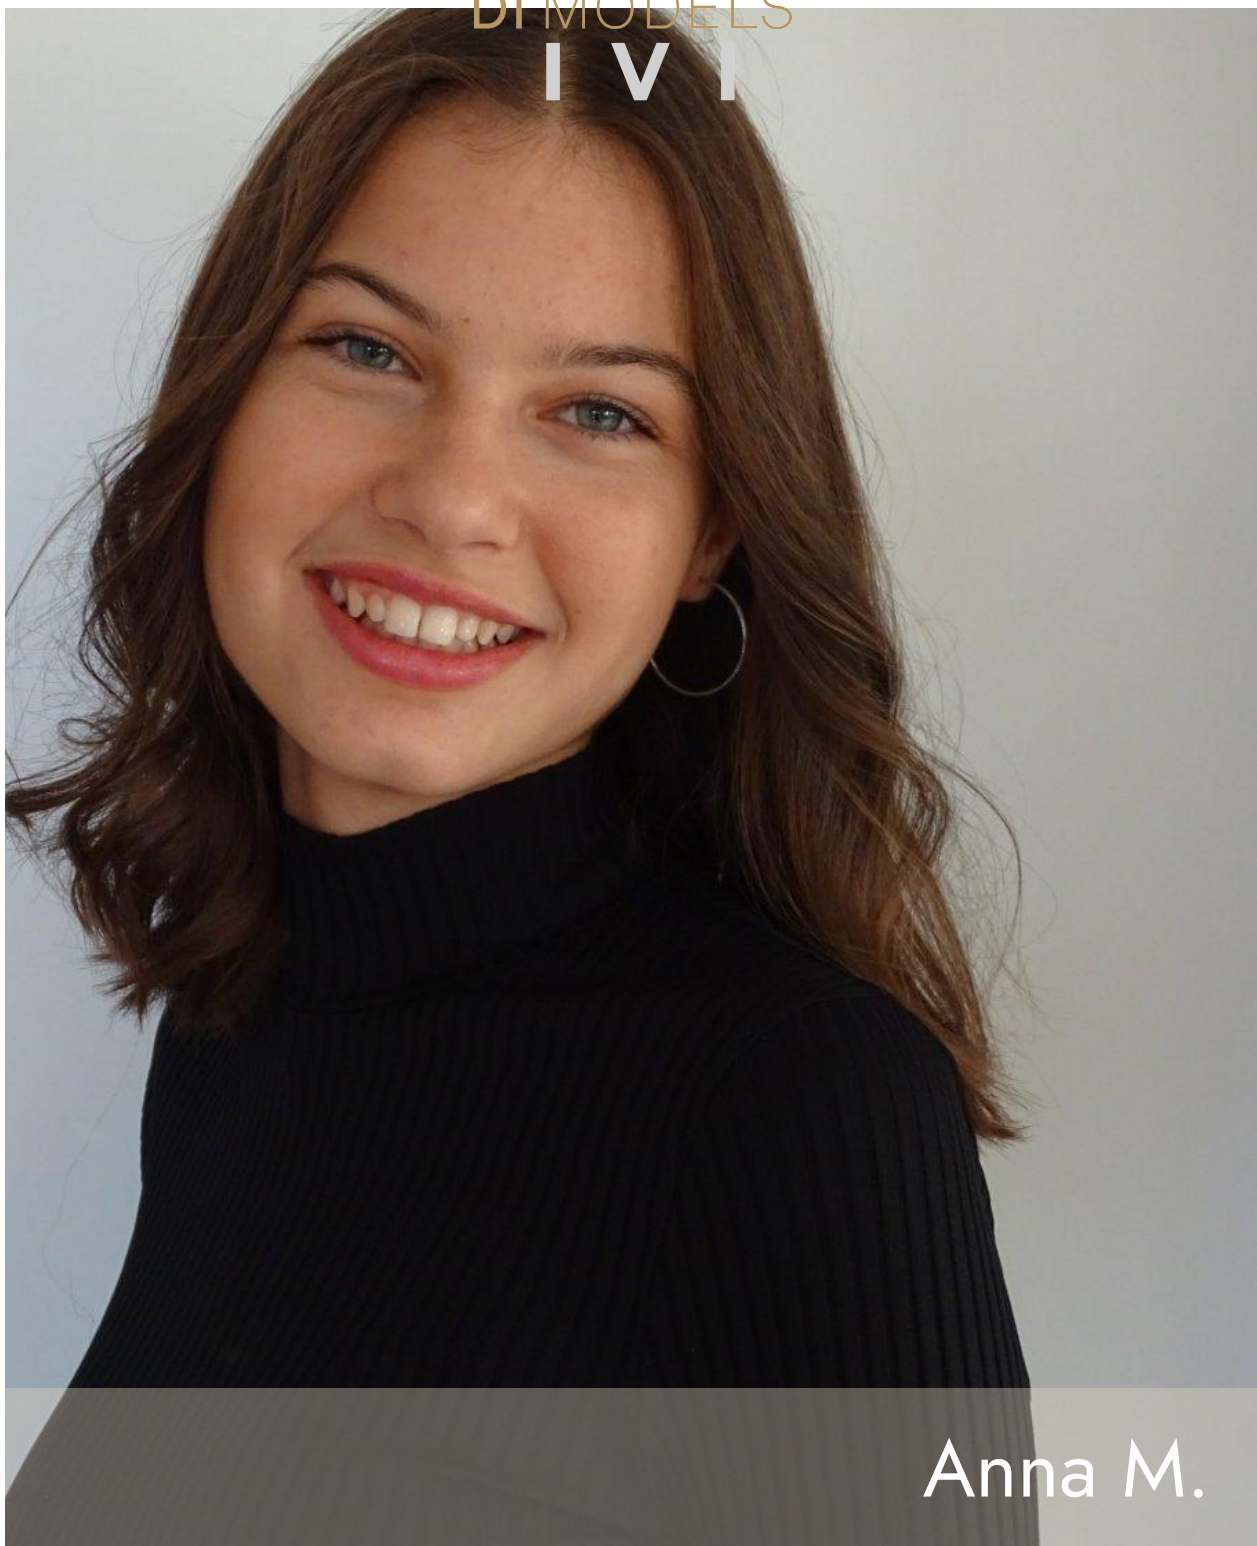

N A
DI MODELS
I V I

Anna M.

Dimensione:
163 cm

Età:
15 - 20 anni

Lingua madre:
Tedesco

Provincia/Stato:
Bolzano

Tatuaggi:
No

Colore dei capelli:
Marrone