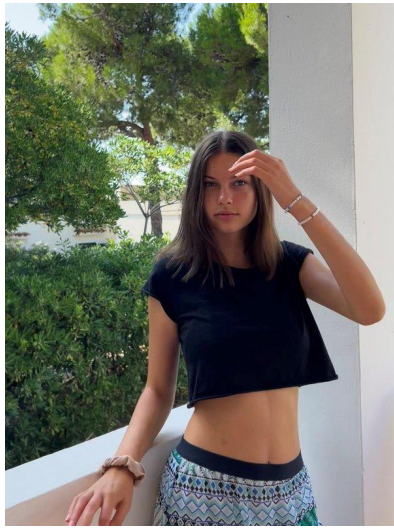

N A
DI MODELS
I V I

Anna M.

Dimensione:
163 cm

Età:
15 - 20 anni

Lingua madre:
Tedesco

Provincia/Stato:
Bolzano

Tatuaggi:
No

Colore dei capelli:
Marrone

Lunghezza dei capelli:
Petto

Misure corpo:
82/64/88

Misura delle scarpe:
40

Taglia del vestito:
UE 34

🌐 www.dimodels.it

✉ info@dimodels.it

☎ +39 389 900 5555

📍 Stadtgasse 11 | 39031 Brunico | Italy