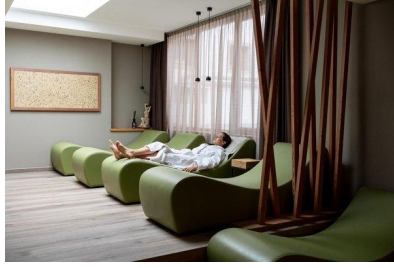

Colore
degli
occhi:
Marrone

Misure
corpo:
80/60/85

🌐 www.dimodels.it

✉ info@dimodels.it

📞 Karin +39 389 900
5555

📞 Harald +39 340 346
8363

📍 Piazza Fiera 1 | 39100 Bolzano | Italy