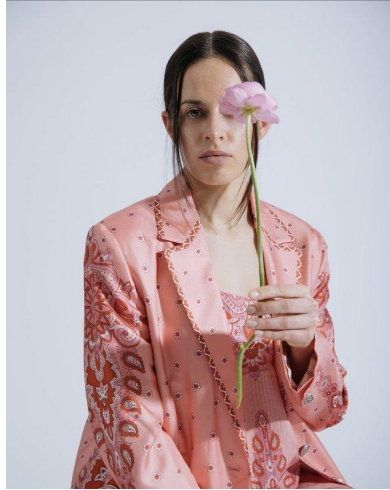

MA  
DI MODELS  
IVI

Anna M.

Dimensione:  
178 cm

Età:  
21 - 28 anni

Lingua madre:  
Tedesco

Provincia/Stato:  
Burgraviato

Tatuaggi:  
No

Colore dei capelli:  
Marrone

Lunghezza dei capelli:  
Lunghi

Misure corpo:  
85/70/96

Misura delle scarpe:  
40

Taglia del vestito:  
UE 38

🌐 [www.dimodels.it](http://www.dimodels.it)

✉ [info@dimodels.it](mailto:info@dimodels.it)

☎ +39 389 900 5555