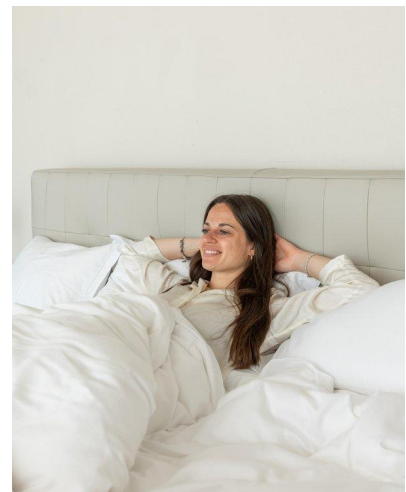

MA  
DI MODELS  
IVI

Anna M.

Dimensione:  
178 cm

Età:  
21 - 28 anni

Lingua madre:  
Tedesco

Provincia/Stato:  
Burgraviato

Tatuaggi:  
No

Colore dei capelli:  
Marrone

Lunghezza dei capelli:  
Lunghi

Misure corpo:  
85/70/96

Misura delle scarpe:  
40

Taglia del vestito:  
UE 38

🌐 [www.dimodels.it](http://www.dimodels.it)

✉ [info@dimodels.it](mailto:info@dimodels.it)

☎ +39 389 900 5555