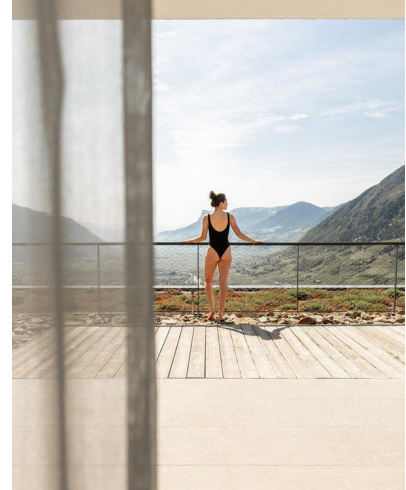

Dimensione:
178 cm

Età:
21 - 28 anni

Lingua madre:
Tedesco

Provincia/Stato:
Burgraviato

Tatuaggi:
No

Colore dei capelli:
Marrone

Lunghezza dei capelli:
Lunghi

Misure corpo:
85/70/96

Misura delle scarpe:
40

Taglia del vestito:
UE 38