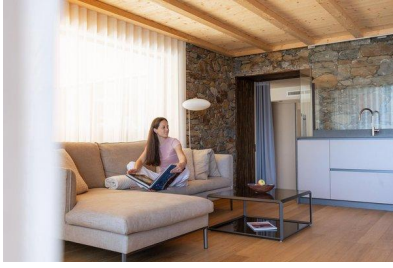

Lunghezza dei capelli:  
Lunghi

Misure corpo:  
85/70/96

Misura delle scarpe:  
40

Taglia del vestito:  
UE 38

🌐 [www.dimodels.it](http://www.dimodels.it)

✉ [info@dimodels.it](mailto:info@dimodels.it)

☎ +39 389 900 5555