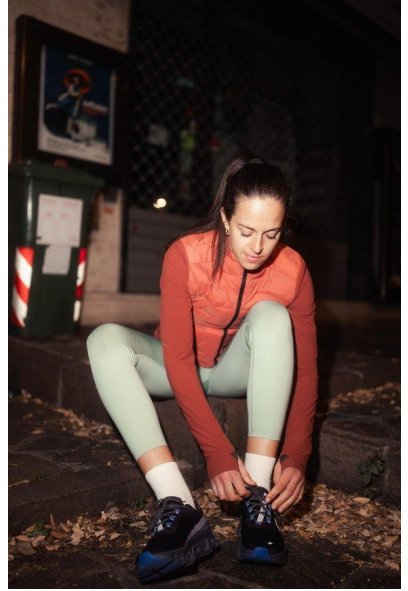

MA  
DI MODELS  
IVI

Anna M.

Dimensione:  
178 cm

Età:  
21 - 28 anni

Lingua madre:  
Tedesco

Provincia/Stato:  
Burgraviato

Tatuaggi:  
No

Colore dei capelli:  
Marrone

Lunghezza dei capelli:  
Lunghi

Misure corpo:  
85/70/96

Misura delle scarpe:  
40

Taglia del vestito:  
UE 38

🌐 [www.dimodels.it](http://www.dimodels.it)

✉ [info@dimodels.it](mailto:info@dimodels.it)

☎ +39 389 900 5555