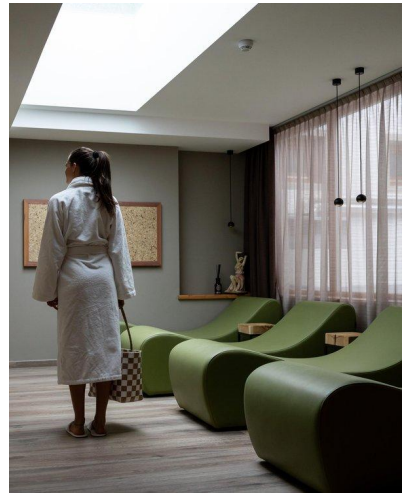

🌐 www.dimodels.it

✉ info@dimodels.it

📞 Karin +39 389 900
5555

📞 Harald +39 340 346
8363

📍 Piazza Fiera 1 | 39100 Bolzano | Italy