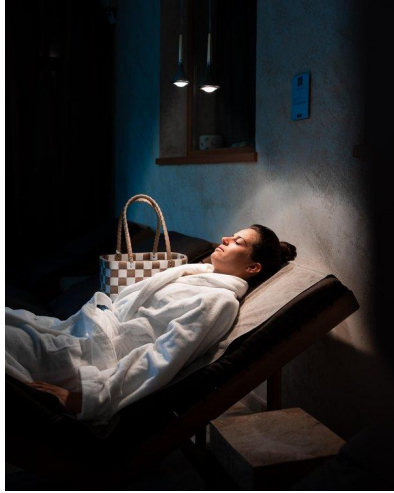

🌐 www.dimodels.it

✉ info@dimodels.it

📞 Karin +39 389 900
5555

📞 Harald +39 340 346
8363

📍 Piazza Fiera 1 | 39100 Bolzano | Italy