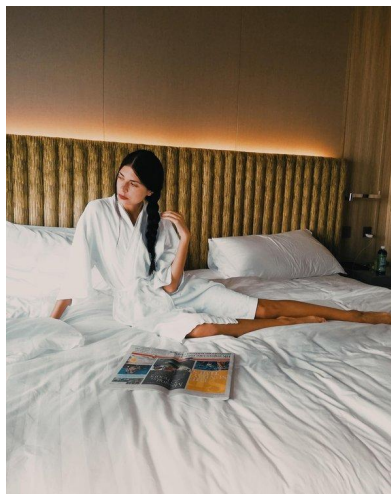

Dimensione:
178 cm

Età:
36 - 45 anni

Lingua madre:
Bulgaro

Provincia/Stato:
Lombardia

Tatuaggi:
Sì

Colore dei capelli:
Marrone scuro

Lunghezza dei capelli:
Lunghi

Misure corpo:
82/63/93

Misura delle scarpe:
39

Taglia del vestito:
UE 36