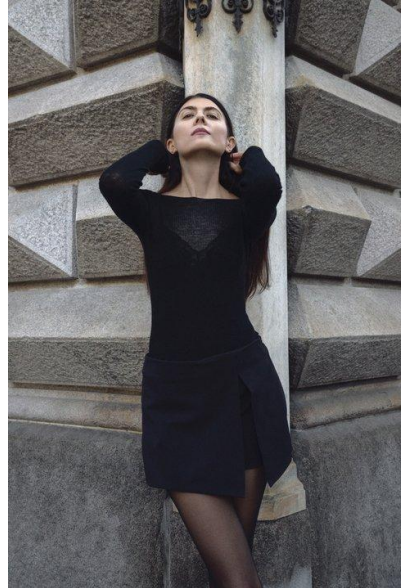

🌐 www.dimodels.it

✉ info@dimodels.it

☎ +39 389 900 5555

📍 Stadtgasse 11 | 39031 Brunico | Italy