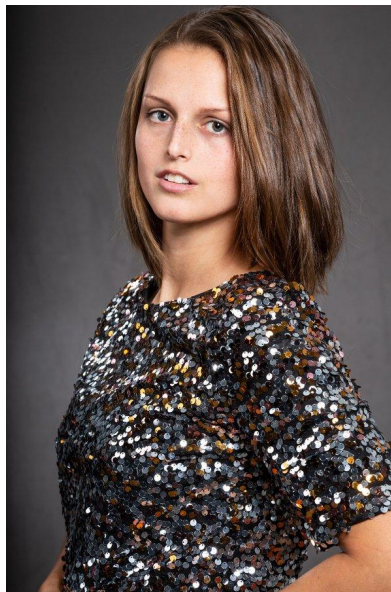

Dimensione:
170 cm

Età:
21 - 28
anni

Lingua
madre:
Tedesco

Provincia/
Stato:
Tirolo
del
nord

Tatuaggi:
No

Colore
dei
capelli:
Marrone
chiaro

Colore
degli
occhi:
Blu

Misure
corpo:
87/70/96