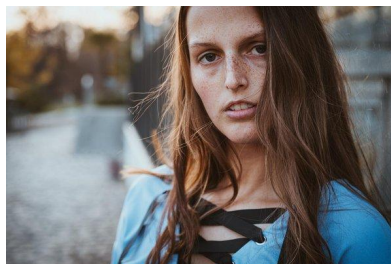

Dimensione:
170 cm

Età:
21 - 28
anni

Lingua
madre:
Tedesco

Provincia/
Stato:
Tirolo
del
nord

Tatuaggi:
No

Colore
dei
capelli:
Marrone
chiaro

Colore
degli
occhi:
Blu

Misure
corpo:
87/70/96