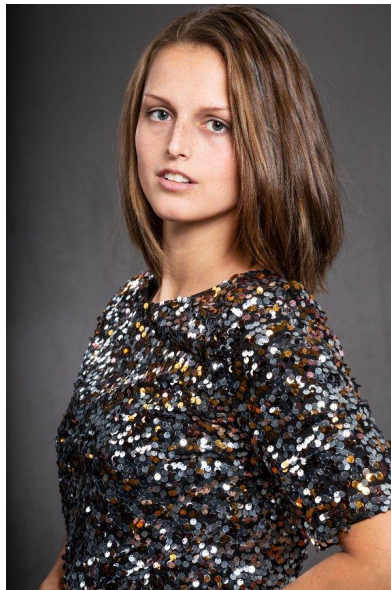

MA  
DI MODELS  
IVI

Andrea E.

Dimensione:  
170 cm

Età:  
21 - 28 anni

Lingua madre:  
Tedesco

Provincia/Stato:  
Tirolo del nord

Tatuaggi:  
No

Colore dei capelli:  
Marrone chiaro

Lunghezza dei capelli:  
Petto

Misure corpo:  
87/70/96

Misura delle scarpe:  
39

Taglia del vestito:  
UE 36

🌐 [www.dimodels.it](http://www.dimodels.it)

✉ [info@dimodels.it](mailto:info@dimodels.it)

☎ +39 389 900 5555