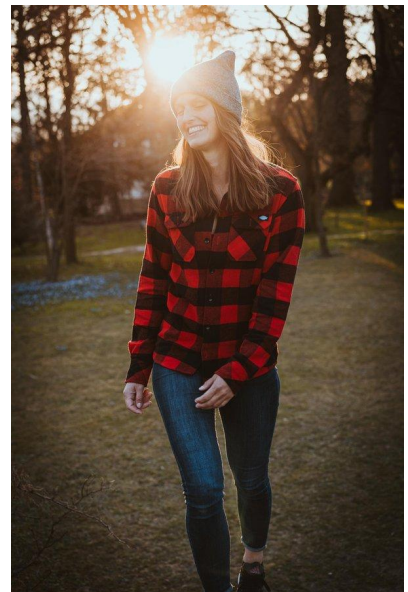

Dimensione:
170 cm

Età:
21 - 28
anni

Lingua
madre:
Tedesco

Provincia/
Stato:
Tirolo
del
nord

Tatuaggi:
No

Colore
dei
capelli:
Marrone
chiaro

Colore
degli
occhi:
Blu

Misure
corpo:
87/70/96