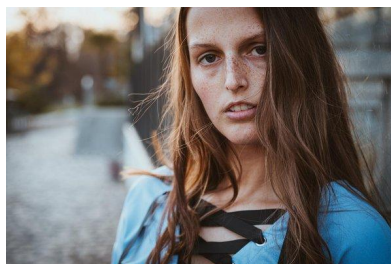

MA  
DI MODELS  
IVI

Andrea E.

Dimensione:  
170 cm

Età:  
21 - 28 anni

Lingua madre:  
Tedesco

Provincia/Stato:  
Tirolo del nord

Tatuaggi:  
No

Colore dei capelli:  
Marrone chiaro

Lunghezza dei capelli:  
Petto

Misure corpo:  
87/70/96

Misura delle scarpe:  
39

Taglia del vestito:  
UE 36

🌐 [www.dimodels.it](http://www.dimodels.it)

✉ [info@dimodels.it](mailto:info@dimodels.it)

☎ +39 389 900 5555