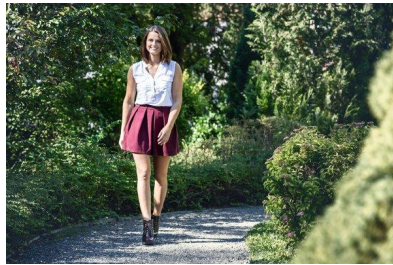

www.dimodels.it

info@dimodels.it

Karin +39 389 900
5555

Harald +39 340 346
8363

Piazza Fiera 1 | 39100 Bolzano | Italy