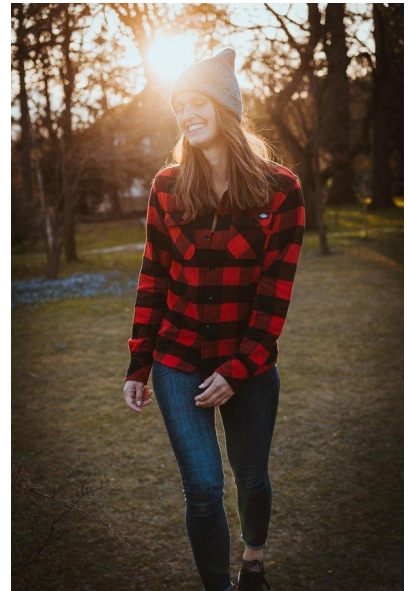

MA  
DI MODELS  
IVI

Andrea E.

Dimensione:  
170 cm

Età:  
21 - 28 anni

Lingua madre:  
Tedesco

Provincia/Stato:  
Tirolo del nord

Tatuaggi:  
No

Colore dei capelli:  
Marrone chiaro

Lunghezza dei capelli:  
Petto

Misure corpo:  
87/70/96

Misura delle scarpe:  
39

Taglia del vestito:  
UE 36

🌐 [www.dimodels.it](http://www.dimodels.it)

✉ [info@dimodels.it](mailto:info@dimodels.it)

☎ +39 389 900 5555