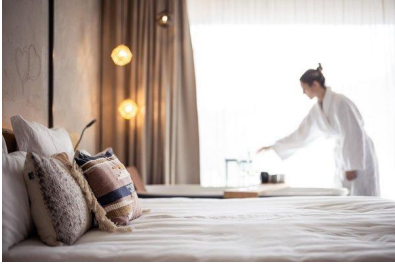

www.dimodels.it

info@dimodels.it

Karin +39 389 900
5555

Harald +39 340 346
8363

[Piazza Fiera 1 | 39100 Bolzano | Italy](#)