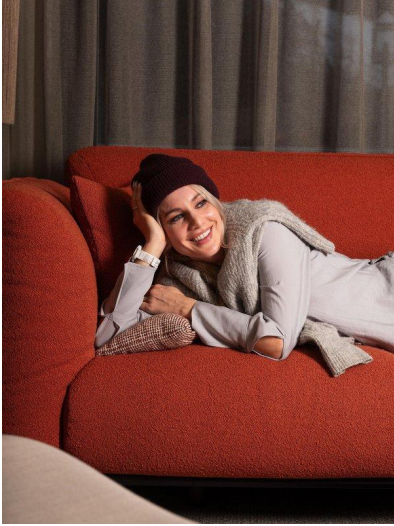

MA
DI MODELS
IVI

Aline S.

Dimensione:
169 cm

Età:
29 - 35 anni

Lingua madre:
Tedesco

Provincia/Stato:
Bolzano

Tatuaggi:
Sì

Colore dei capelli:
Biondo

Lunghezza dei capelli:
Petto

Misure corpo:
87/72/95

Misura delle scarpe:
39

Taglia del vestito:
UE 38

🌐 www.dimodels.it

✉ info@dimodels.it

☎ +39 389 900 5555

📍 Stadtgasse 11 | 39031 Brunico | Italy