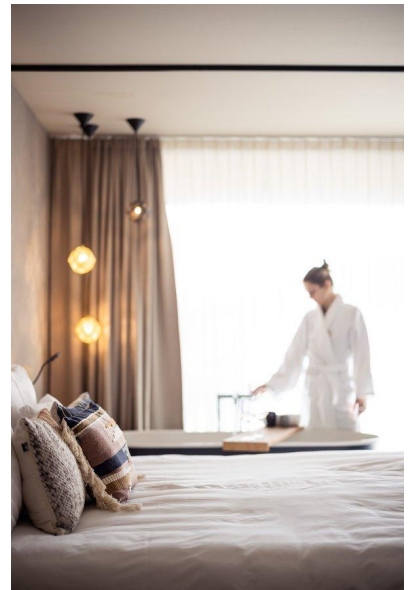

Dimensione:
169 cm

Età:
29 - 35
anni

Lingua
madre:
Tedesco

Provincia/
Stato:
Bolzano

Tatuaggi:
Sì

Colore
dei
capelli:
Biondo
scuro

Colore
degli
occhi:
Verde

Misure
corpo:
89/70/90