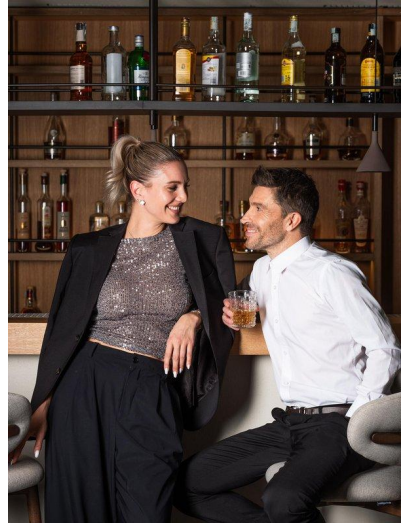

MA
DI MODELS
IVI

Aline S.

Dimensione:
169 cm

Età:
29 - 35 anni

Lingua madre:
Tedesco

Provincia/Stato:
Bolzano

Tatuaggi:
Sì

Colore dei capelli:
Biondo

Lunghezza dei capelli:
Petto

Misure corpo:
87/72/95

Misura delle scarpe:
39

Taglia del vestito:
UE 38

🌐 www.dimodels.it

✉ info@dimodels.it

☎ +39 389 900 5555

📍 Stadtgasse 11 | 39031 Brunico | Italy