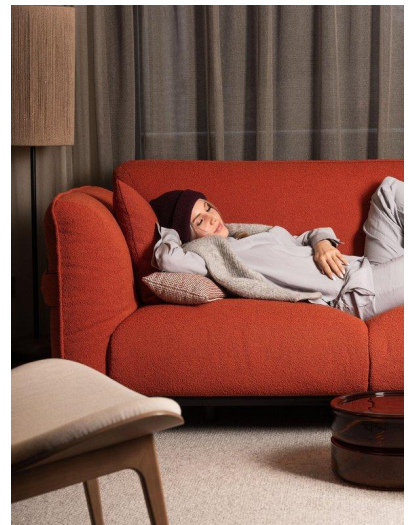

Dimensione:
169 cm

Età:
29 - 35 anni

Lingua madre:
Tedesco

Provincia/Stato:
Bolzano

Tatuaggi:
Sì

Colore dei capelli:
Biondo

Lunghezza dei capelli:
Petto

Misure corpo:
87/72/95

Misura delle scarpe:
39

Taglia del vestito:
UE 38