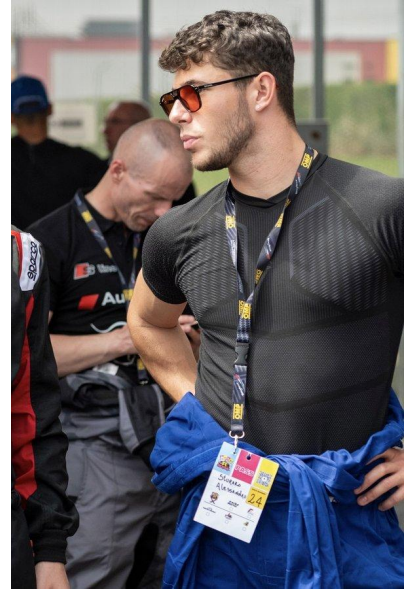

MA  
DIMODELS  
IVT

Alessandro S.

Dimensione:  
180 cm

Età:  
21 - 28 anni

Lingua madre:  
Italiano

Provincia/Stato:  
Bolzano

Tatuaggi:  
Sì

Colore dei capelli:  
Marrone chiaro

Lunghezza dei capelli:  
Corto

Misure corpo:  
109/84/87

Misura delle scarpe:  
45

Taglia del vestito:  
UE 50

🌐 [www.dimodels.it](http://www.dimodels.it)

✉ [info@dimodels.it](mailto:info@dimodels.it)

☎ +39 389 900 5555