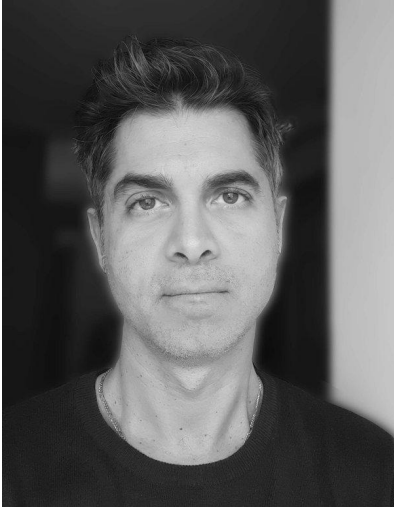

N A  
DI MODELS  
I V I

Alessandro D.

Dimensione:  
176 cm

Età:  
36 - 45 anni

Lingua madre:  
Italiano

Provincia/Stato:  
Bolzano

Tatuaggi:  
No

Colore dei capelli:  
Marrone scuro

Lunghezza dei capelli:  
Corto

Misure corpo:  
97/80/96

Misura delle scarpe:  
44

Taglia del vestito:  
UE 48

🌐 [www.dimodels.it](http://www.dimodels.it)

✉ [info@dimodels.it](mailto:info@dimodels.it)

☎ +39 389 900 5555