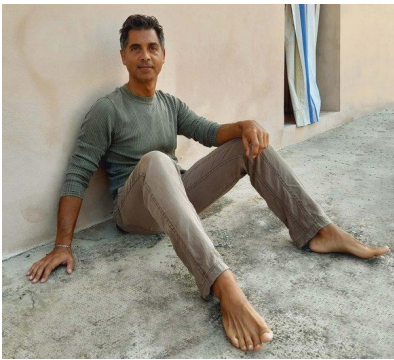

🌐 www.dimodels.it

✉ info@dimodels.it

☎ +39 389 900 5555

📍 Stadtgasse 11 | 39031 Brunico | Italy