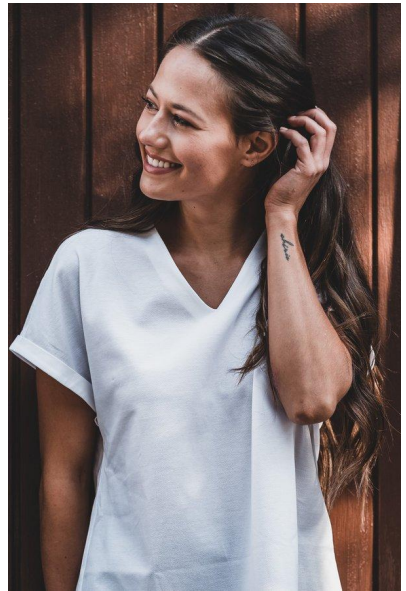

MM
DI MODELS
IVI

Hannah G.

Size:
172 cm

Age:
21 - 28
Years

Mothertongue:
German

District/
State:
Pustertal

Tattoos:
Yes

Hair
color:
Brown

Eye
color:
Brown

Body
measurements:
86/68/91

#SüdtirolrittinDiePedale
#AltoAdigeSaltInSella
#eSüdtirolpedaleira

SÜDTIROL RADELTE
Radle auch Du!

20. März bis
30. September
2021

www.suedtirolradelt.bz.it

GreenMobility
Südtiroler Alpen