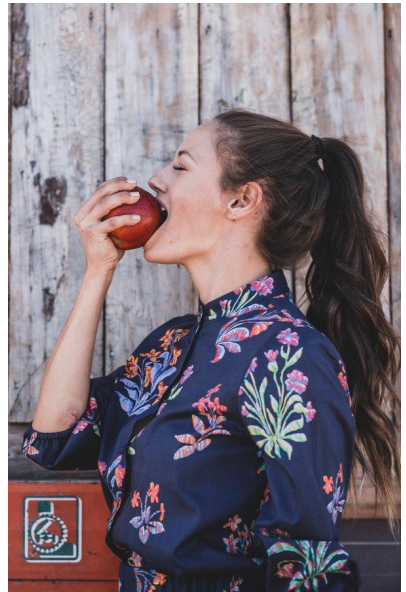

#SüdtirolrittinDiePedale
#AltoAdigeSaltInSella
#eSüdtirolpedaleira

SÜDTIROL RADELTE
Radle auch Du!

20. März bis
30. September
2021

www.suedtirolradelt.bz.it

GreenMobility
Südtiroler Alpen

STA