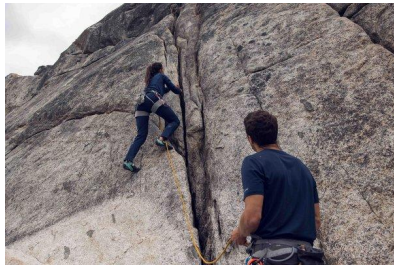

🌐 www.dimodels.it

✉ info@dimodels.it

☎ Karin +39 389 900 5555

☎ Harald +39 340 346 8363

📍 Piazza Fiera 1 | 39100 Bolzano | Italy