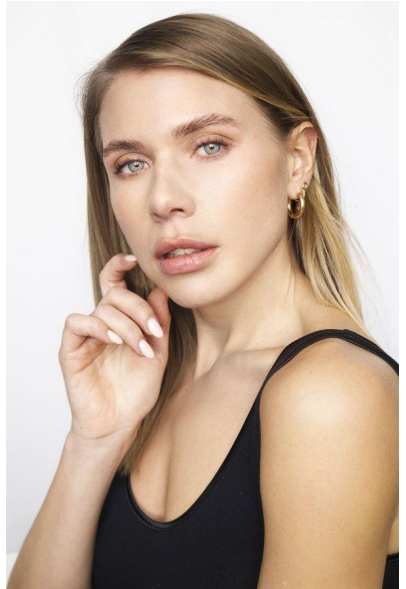

M A  
DI MODELS  
I V I

Raphaela F.

Größe:  
173 cm

Alter:  
21 - 28  
Jahre

Muttersprache:  
Deutsch

Bezirk/  
Bundesland:  
Nordtirol

Tattoos:  
Nein

Haarfarbe:  
Blond

Augenfarbe:  
Blau  
Grün

Körpermaße:  
88/69/89

 [www.dimodels.it](http://www.dimodels.it)

 [info@dimodels.it](mailto:info@dimodels.it)

 Karin +39 389 900  
5555

 Harald +39 340 346  
8363

 Piazza Fiera 1 | 39100 Bolzano | Italy