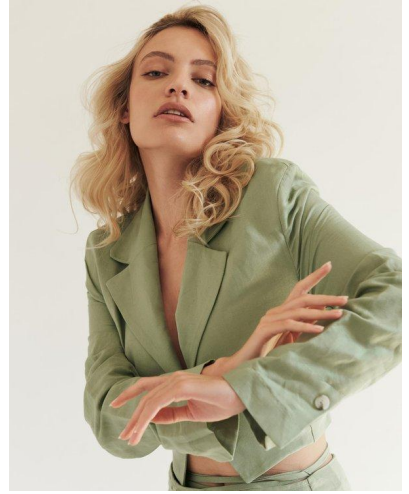

www.dimodels.it

info@dimodels.it

Karin +39 389 900
5555

Harald +39 340 346
8363

Piazza Fiera 1 | 39100 Bolzano | Italy