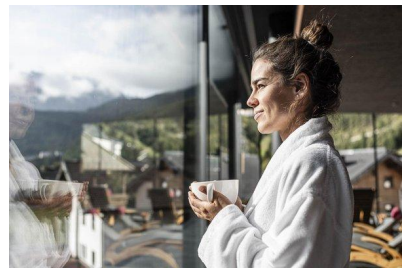

🌐 www.dimodels.it

✉ info@dimodels.it

📞 Karin +39 389 900 5555

📞 Harald +39 340 346 8363

📍 Piazza Fiera 1 | 39100 Bolzano | Italy