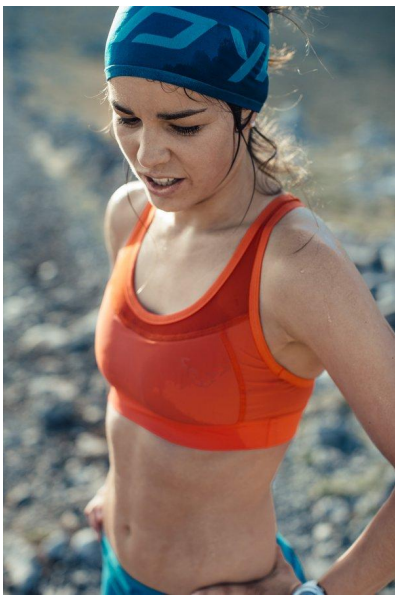

🌐 www.dimodels.it

✉ info@dimodels.it

📞 Karin +39 389 900 5555

📞 Harald +39 340 346 8363

📍 Piazza Fiera 1 | 39100 Bolzano | Italy