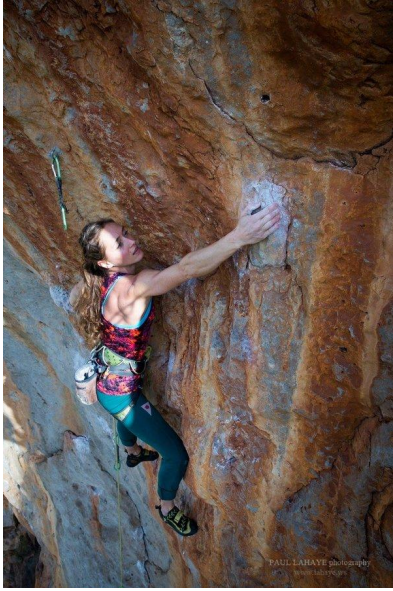

N A  
DI MODELS  
V I

Jildou J.

Größe:  
175 cm

Alter:  
36 - 45 Jahre

Muttersprache:  
Niederländisch

Bezirk/Bundesland:  
Bayern

Tattoos:  
Nein

Haarfarbe:  
Hellbraun

Haarlänge:  
Lang

Körpermaße:  
70/55/100

Schuhgröße:  
24

Konfektion:  
EU 36

🌐 [www.dimodels.it](http://www.dimodels.it)

✉ [info@dimodels.it](mailto:info@dimodels.it)

☎ +39 389 900 5555

📍 Stadtgasse 11 | 39031 Brunico | Italy