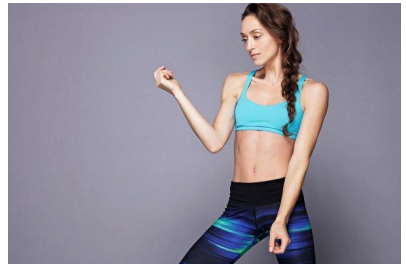

N A  
DI MODELS  
V I

Jildou J.

Größe:  
175 cm

Alter:  
36 - 45 Jahre

Muttersprache:  
Niederländisch

Bezirk/Bundesland:  
Bayern

Tattoos:  
Nein

Haarfarbe:  
Hellbraun

Haarlänge:  
Lang

Körpermaße:  
70/55/100

Schuhgröße:  
24

Konfektion:  
EU 36

🌐 [www.dimodels.it](http://www.dimodels.it)

✉ [info@dimodels.it](mailto:info@dimodels.it)

☎ +39 389 900 5555

📍 Stadtgasse 11 | 39031 Brunico | Italy