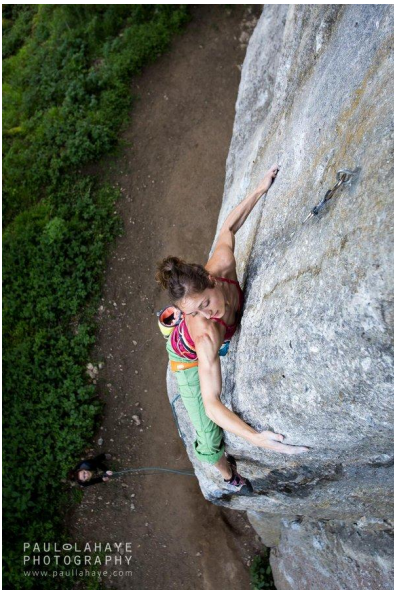

N A  
DI MODELS  
V I

Jildou J.

Größe:  
175 cm

Alter:  
36 - 45 Jahre

Muttersprache:  
Niederländisch

Bezirk/Bundesland:  
Bayern

Tattoos:  
Nein

Haarfarbe:  
Hellbraun

Haarlänge:  
Lang

Körpermaße:  
70/55/100

Schuhgröße:  
24

Konfektion:  
EU 36

🌐 [www.dimodels.it](http://www.dimodels.it)

✉ [info@dimodels.it](mailto:info@dimodels.it)

☎ +39 389 900 5555

📍 Stadtgasse 11 | 39031 Brunico | Italy