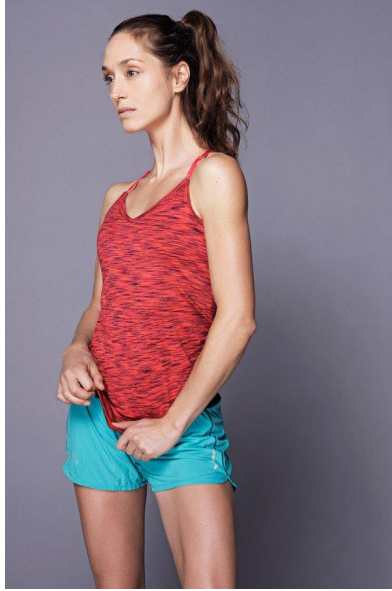

www.dimodels.it

info@dimodels.it

Karin +39 389 900
5555

Harald +39 340 346
8363

Piazza Fiera 1 | 39100 Bolzano | Italy