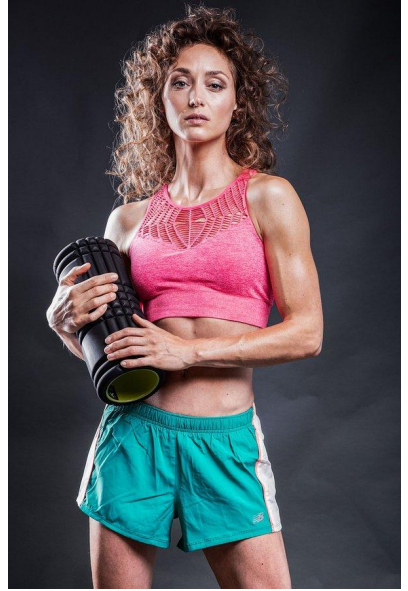

N A  
DI MODELS  
V I

Jildou J.

Größe:  
175 cm

Alter:  
36 - 45 Jahre

Muttersprache:  
Niederländisch

Bezirk/Bundesland:  
Bayern

Tattoos:  
Nein

Haarfarbe:  
Hellbraun

Haarlänge:  
Lang

Körpermaße:  
70/55/100

Schuhgröße:  
24

Konfektion:  
EU 36

🌐 [www.dimodels.it](http://www.dimodels.it)

✉ [info@dimodels.it](mailto:info@dimodels.it)

☎ +39 389 900 5555

📍 Stadtgasse 11 | 39031 Brunico | Italy