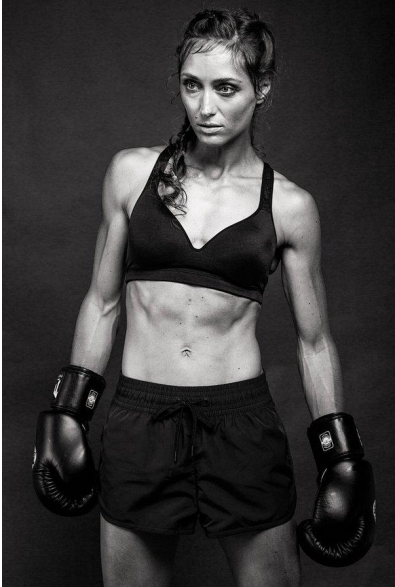

N A  
DI MODELS  
V I

Jildou J.

Größe:  
175 cm

Alter:  
36 - 45 Jahre

Muttersprache:  
Niederländisch

Bezirk/Bundesland:  
Bayern

Tattoos:  
Nein

Haarfarbe:  
Hellbraun

Haarlänge:  
Lang

Körpermaße:  
70/55/100

Schuhgröße:  
24

Konfektion:  
EU 36

🌐 [www.dimodels.it](http://www.dimodels.it)

✉ [info@dimodels.it](mailto:info@dimodels.it)

☎ +39 389 900 5555

📍 Stadtgasse 11 | 39031 Brunico | Italy