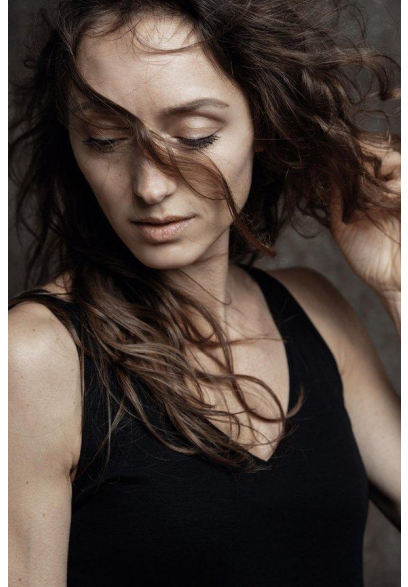

N A  
DI MODELS  
V I

Jildou J.

Größe:  
175 cm

Alter:  
36 - 45 Jahre

Muttersprache:  
Niederländisch

Bezirk/Bundesland:  
Bayern

Tattoos:  
Nein

Haarfarbe:  
Hellbraun

Haarlänge:  
Lang

Körpermaße:  
70/55/100

Schuhgröße:  
24

Konfektion:  
EU 36

🌐 [www.dimodels.it](http://www.dimodels.it)

✉ [info@dimodels.it](mailto:info@dimodels.it)

☎ +39 389 900 5555

📍 Stadtgasse 11 | 39031 Brunico | Italy