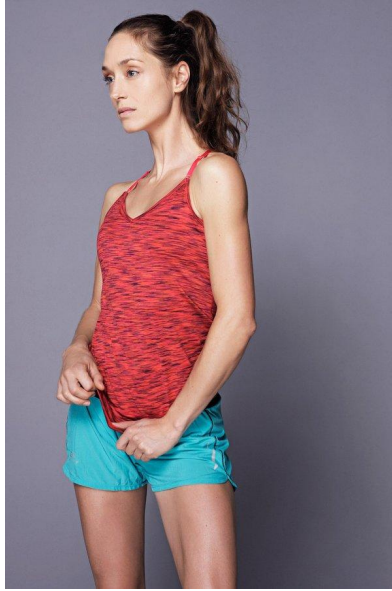

N A  
DI MODELS  
V I

Jildou J.

Größe:  
175 cm

Alter:  
36 - 45 Jahre

Muttersprache:  
Niederländisch

Bezirk/Bundesland:  
Bayern

Tattoos:  
Nein

Haarfarbe:  
Hellbraun

Haarlänge:  
Lang

Körpermaße:  
70/55/100

Schuhgröße:  
24

Konfektion:  
EU 36

🌐 [www.dimodels.it](http://www.dimodels.it)

✉ [info@dimodels.it](mailto:info@dimodels.it)

☎ +39 389 900 5555

📍 Stadtgasse 11 | 39031 Brunico | Italy