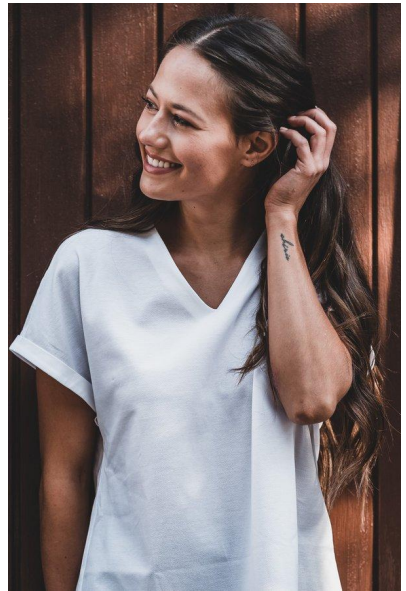

MM
DI MODELS
IVI

Hannah G.

Größe:
172 cm

Alter:
21 - 28
Jahre

Muttersprache:
Deutsch

Bezirk/
Bundesland:
Pustertal

Tattoos:
Ja

Haarfarbe:
Braun

Augenfarbe:
Braun

Körpermaße:
86/68/91

#SüdtirolrittinDiePedale
#AltoAdigeSaltInSella
#eSüdtirolpedaleira

SÜDTIROL RADELTE
Radle auch Du!

20. März bis
30. September
2021

www.suedtirolradelt.bz.it

GreenMobility
Südtiroler Alpen