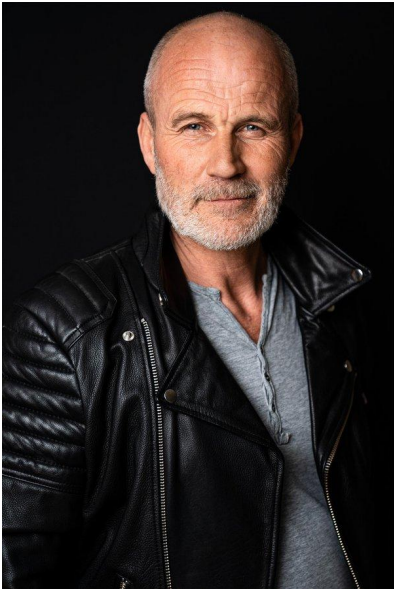

M A  
DI MODELS  
I V I

Claus O.

Größe:  
180 cm

Bezirk/  
Bundesland:  
Schleswig  
Holstein

Tattoos:  
Nein

Haarfarbe:  
Grau

Augenfarbe:  
Blau

 [www.dimodels.it](http://www.dimodels.it)