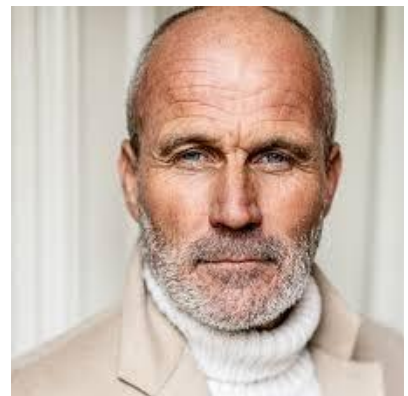

M A  
DI MODELS  
I V I

Claus O.

Größe:  
180 cm

Bezirk/  
Bundesland:  
Schleswig  
Holstein

Tattoos:  
Nein

Haarfarbe:  
Grau

Augenfarbe:  
Blau

 [www.dimodels.it](http://www.dimodels.it)