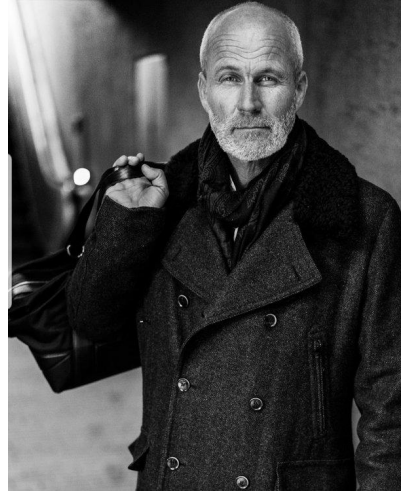

M A  
DI MODELS  
I V I

Claus O.

Größe:  
180 cm

Bezirk/  
Bundesland:  
Schleswig  
Holstein

Tattoos:  
Nein

Haarfarbe:  
Grau

Augenfarbe:  
Blau

 [www.dimodels.it](http://www.dimodels.it)