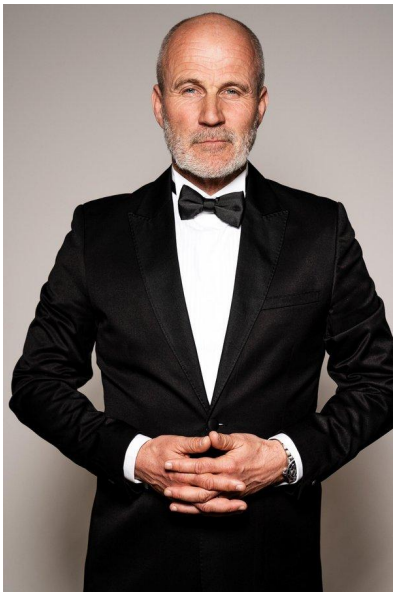

M A  
DI MODELS  
I V I

Claus O.

Größe:  
180 cm

Bezirk/  
Bundesland:  
Schleswig  
Holstein

Tattoos:  
Nein

Haarfarbe:  
Grau

Augenfarbe:  
Blau

 [www.dimodels.it](http://www.dimodels.it)