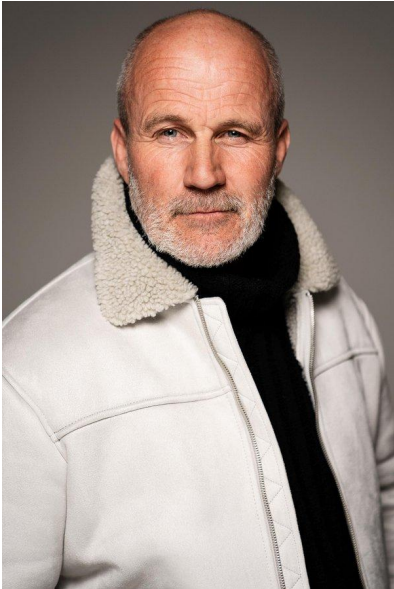

M A  
DI MODELS  
I V I

Claus O.

Größe:  
180 cm

Bezirk/  
Bundesland:  
Schleswig  
Holstein

Tattoos:  
Nein

Haarfarbe:  
Grau

Augenfarbe:  
Blau

 [www.dimodels.it](http://www.dimodels.it)