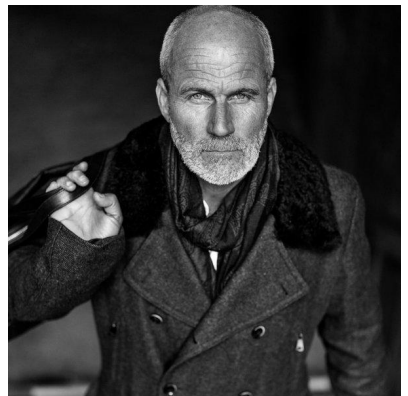

M A  
DI MODELS  
I V I

Claus O.

Größe:  
180 cm

Bezirk/  
Bundesland:  
Schleswig  
Holstein

Tattoos:  
Nein

Haarfarbe:  
Grau

Augenfarbe:  
Blau

 [www.dimodels.it](http://www.dimodels.it)