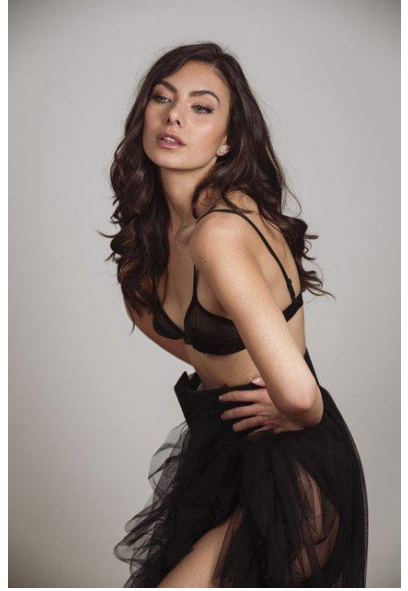

N A
DI MODELS
I V I

Bettina M.

Größe:
170 cm

Alter:
21 - 28 Jahre

Muttersprache:
Deutsch

Bezirk/Bundesland:
Bozen

Tattoos:
Nein

Haarfarbe:
Dunkelbraun

Haarlänge:
Mittellang

Körpermaße:
85/70/92

Schuhgröße:
39

Konfektion:
EU 36

🌐 www.dimodels.it

✉ info@dimodels.it

☎ +39 389 900 5555

📍 Stadtgasse 11 | 39031 Brunico | Italy