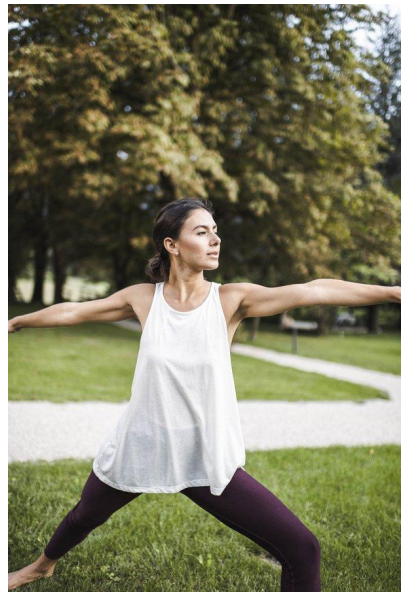

N A
DI MODELS
I V I

Bettina M.

Größe:
170 cm

Alter:
21 - 28 Jahre

Muttersprache:
Deutsch

Bezirk/Bundesland:
Bozen

Tattoos:
Nein

Haarfarbe:
Dunkelbraun

Haarlänge:
Mittellang

Körpermaße:
85/70/92

Schuhgröße:
39

Konfektion:
EU 36

🌐 www.dimodels.it

✉ info@dimodels.it

☎ +39 389 900 5555

📍 Stadtgasse 11 | 39031 Brunico | Italy