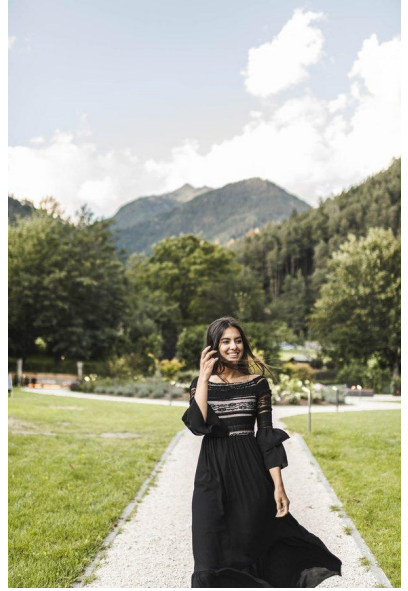

N A
DI MODELS
I V I

Bettina M.

Größe:
170 cm

Alter:
21 - 28 Jahre

Muttersprache:
Deutsch

Bezirk/Bundesland:
Bozen

Tattoos:
Nein

Haarfarbe:
Dunkelbraun

Haarlänge:
Mittellang

Körpermaße:
85/70/92

Schuhgröße:
39

Konfektion:
EU 36

🌐 www.dimodels.it

✉ info@dimodels.it

☎ +39 389 900 5555

📍 Stadtgasse 11 | 39031 Brunico | Italy