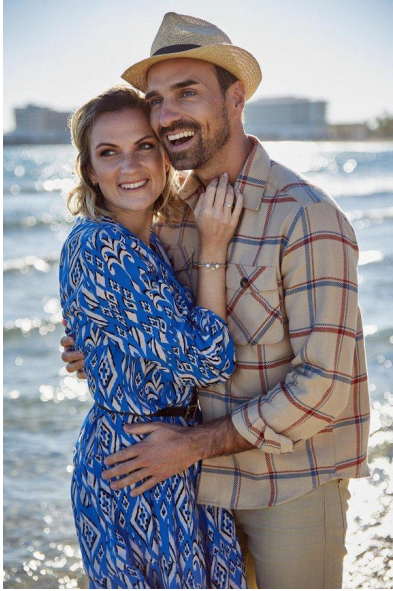

MA
DI MODELS
I V I

Annett L.

Größe:
168 cm

Alter:
29 - 35
Jahre

Muttersprache:
Deutsch

Bezirk/
Bundesland:
Bayern

Tattoos:
Nein

Haarfarbe:
Blond

Augenfarbe:
Blau

Körpermaße:
87/65/88

 www.dimodels.it

 info@dimodels.it

 Karin +39 389 900
5555

 Harald +39 340 346
8363

 Piazza Fiera 1 | 39100 Bolzano | Italy