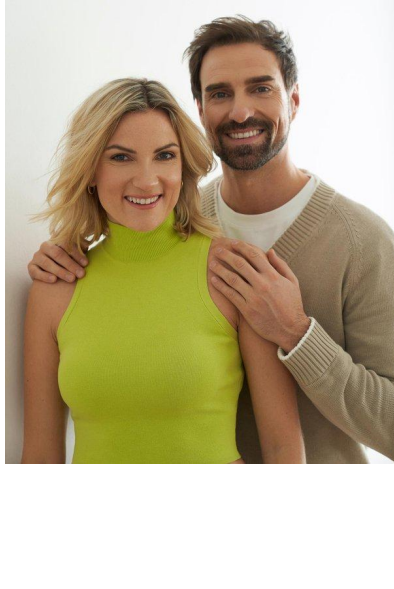

www.dimodels.it

info@dimodels.it

Karin +39 389 900
5555

Harald +39 340 346
8363

Piazza Fiera 1 | 39100 Bolzano | Italy