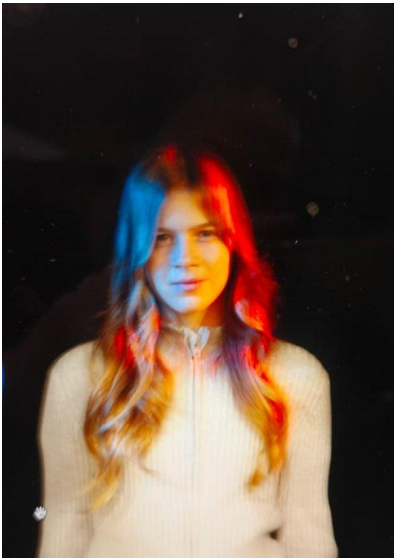

N A
DI MODELS
I V I

Anna Lena L.

Größe:
166 cm

Alter:
Unter 15 Jahre

Muttersprache:
Deutsch

Bezirk/Bundesland:
Burggrafenamt

Tattoos:
Nein

Haarfarbe:
Blond

Haarlänge:
Lang

Körpermaße:
75/57/75

Schuhgröße:
40

Konfektion:
Kind 164

🌐 www.dimodels.it

✉ info@dimodels.it

☎ +39 389 900 5555

📍 Stadtgasse 11 | 39031 Brunico | Italy